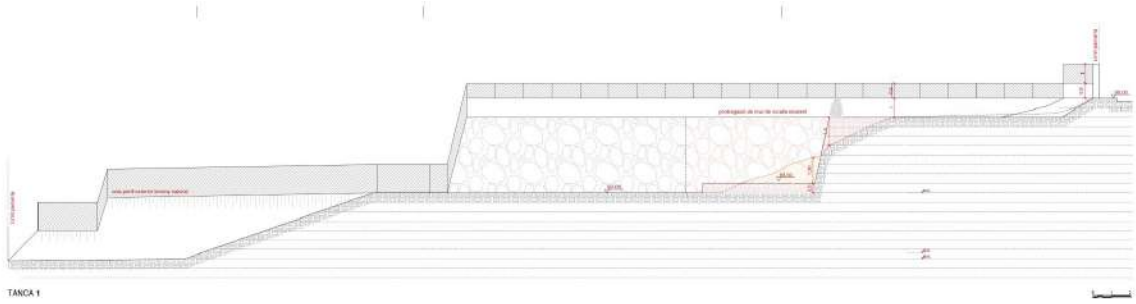

MOSSA SECCIÓ

SECCIÓ 3 - SECCIÓ LONGITUDINAL B

- LLLEGENDA ACABATS DE FAÇANA
- FAÇANA APLACAT DE FIBROCIMENT
 - REVESTIMENT D'ACER CORTEN
 - REVESTIMENT DE FUSTA
 - FORMIGÓ VIST
 - APLACAT DE PEDRA NATURAL

SECCIÓ 4 - SECCIÓ TRANSVERSAL B

MOSCA SECCIONS

TANCIA 1

TANCIA 2

TANCIA 3

LEGENDA ACABATS DE FAÇANA	
	TANCIA VEGETAL
	APLACAT DE PEDRA NATURAL IGUAL AL DEL TALUS EXISTENT
	PINTURA ESMALT GRIS FOSC
	XARXA SIMPLE TORSIÓ
LEGENDA MOVIMENT DE TERRES	
	TERRAPLENAT
	EXCAVACIÓ