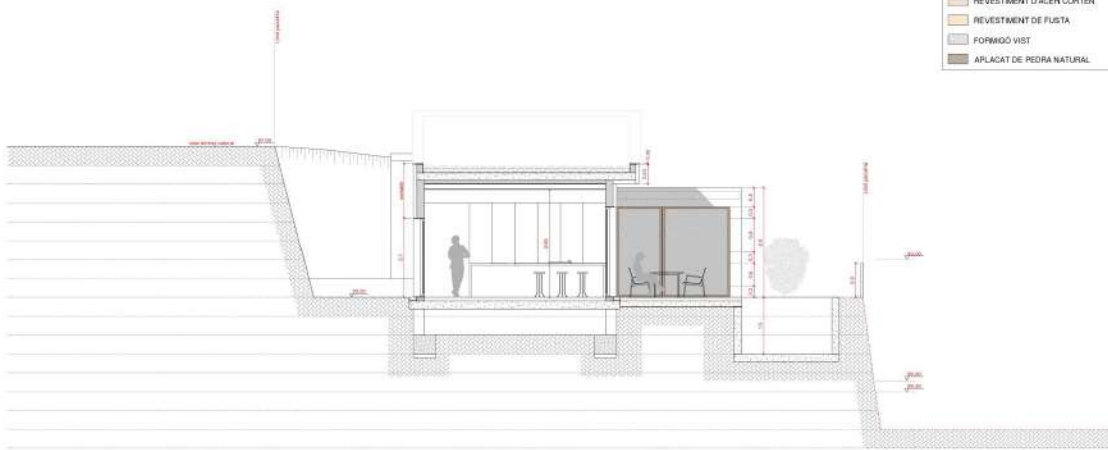

PLANTA COBERTA

DETALLE DE LA MEDIDA	
PLANTA BARRA	
ALICATADO	1.00m ²
FORJADO	1.00m ²
PAVIMENTACION	10.00m ²
LADRILLO	2.00m ²
VIDRIO	1.00m ²
REVESTIDO	1.00m ²
BARDA	1.00m ²
PUERTA	1.00m ²
VENTANA	1.00m ²
TOTAL PLANTA BARRA	11.00m²
PLANTA SEMOTERRAZA	
REVESTIDO	1.00m ²
BARDA	1.00m ²
REVESTIDO	1.00m ²
BARDA	1.00m ²
REVESTIDO	1.00m ²
TOTAL PLANTA SEMOTERRAZA	5.00m²
TOTAL	16.00m²

ALÇAT 1 - FAÇANA SUD

ALÇAT 2 - FAÇANA OEST

- LEGENDA ACABATS DE FAÇANA
- FAÇANA APLICAT DE FIBROCIMENT
 - REVESTIMENT D'ACER CORTEN
 - REVESTIMENT DE FUSTA
 - FORMIGÓ VIST
 - APLICAT DE PEDRA NATURAL

MOCCA SECCIONE

ALÇAT 3 - FAÇANA NORD

- LLEGENDA ACABATS DE FAÇANA
- FAÇANA APLICAT DE FIBROCIMENT
 - REVESTIMENT D'ACER CORTEN
 - REVESTIMENT DE FUSTA
 - FORMIGÓ VIST
 - APLICAT DE PEDRA NATURAL

ALÇAT 4 - FAÇANA EST

MOSSA SECCIONS

SECCIÓ 1 - SECCIÓ LONGITUDINAL A

SECCIÓ 2 - SECCIÓ TRANSVERSAL A

- LLEGENDA ACABATS DE FAÇANA
- FAÇANA APLICAT DE FIBROCIMENT
 - REVESTIMENT D'ACER CORTEN
 - REVESTIMENT DE FUSTA
 - FORMIGÓ VIST
 - APLICAT DE PEDRA NATURAL