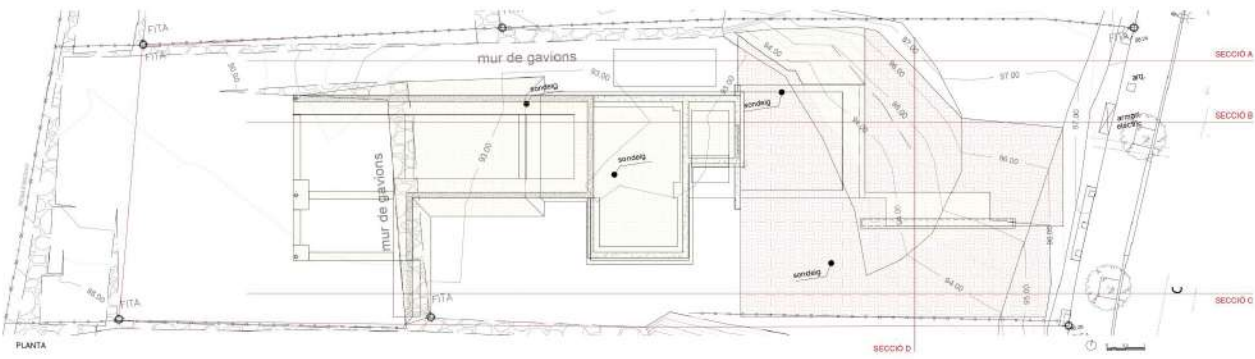

PLANTA COBERTA

DETALLE DE LA MEDIDA	
PLANTA BARRA	
ALICATADO	1.00m ²
FORJADO	1.00m ²
PAVIMENTACION	10.00m ²
LADRILLO	2.00m ²
VIDRIO	1.00m ²
REVESTIDO	1.00m ²
BARDA	1.00m ²
PUERTA	1.00m ²
VENTANA	1.00m ²
TOTAL PLANTA BARRA	11.00m²
PLANTA SEMOTERRAZA	
REVESTIDO	1.00m ²
BARDA	1.00m ²
REVESTIDO	1.00m ²
BARDA	1.00m ²
REVESTIDO	1.00m ²
TOTAL PLANTA SEMOTERRAZA	5.00m²
TOTAL	16.00m²

SECCIÓ 4 - SECCIÓ TRANSVERSAL B

MOSCA SECCIONS

TANCIA 1

TANCIA 2

TANCIA 3

LEGENDA ACABATS DE FAÇANA	
	TANCIA VEGETAL
	APLACAT DE PEDRA NATURAL IGUAL AL DEL TALUS EXISTENT
	PINTURA ESMALT GRIS FOSC
	XARXA SIMPLE TORSIÓ
LEGENDA MOVIMENT DE TERRES	
	TERRAPLENAT
	EXCAVACIÓ

TANCIA 4 - FAÇANA AMB CARRER

MOCCA TANGUES

SECCIÓ A

SECCIÓ B

PLANTA

SECCIÓ C

LLEGENDA ACABATS DE FAÇANA

[Pattern]	FAÇANA APLACAT DE FIBROCEMENT
[Pattern]	REVESTIMENT D'ACER CORTEN
[Pattern]	REVESTIMENT DE FUSTA
[Pattern]	FORMIGÓ VIST
[Pattern]	APLACAT DE PEDRA NATURAL