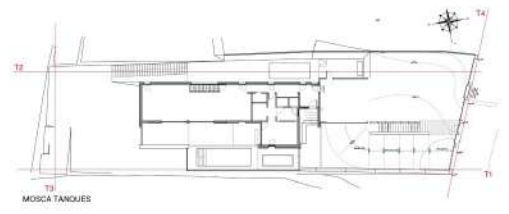

MOCCA TANGUES