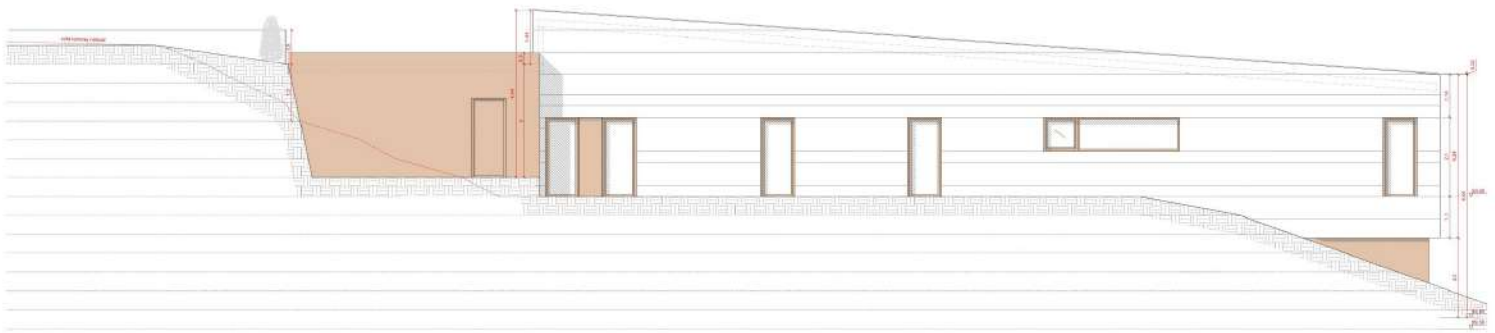

PLANTA COBERTA

DETALLE DE LA MEDIDA	
PLANTA BARRA	
ALICATADO	1.00m ²
FORJADO	1.00m ²
PAVIMENTACION	10.00m ²
LADRILLO	2.00m ²
VIDRIO	1.00m ²
REVESTIDO	1.00m ²
BARDA	1.00m ²
PUERTA	1.00m ²
VENTANA	1.00m ²
TOTAL PLANTA BARRA	11.00m²
PLANTA SEMOTERRAZA	
REVESTIDO	1.00m ²
BARDA	1.00m ²
REVESTIDO	1.00m ²
BARDA	1.00m ²
REVESTIDO	1.00m ²
TOTAL PLANTA SEMOTERRAZA	5.00m²
TOTAL	16.00m²

ALÇAT 1 - FAÇANA SUD

ALÇAT 2 - FAÇANA OEST

- LEGENDA ACABATS DE FAÇANA
- FAÇANA APLICAT DE FIBROCIMENT
 - REVESTIMENT D'ACER CORTEN
 - REVESTIMENT DE FUSTA
 - FORMIGÓ VIST
 - APLICAT DE PEDRA NATURAL

MOCCA SECCIONE