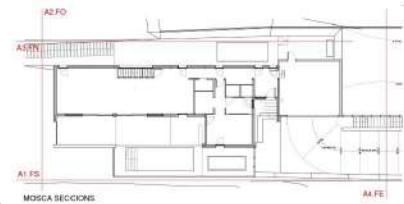

MOSSA SECCIONS