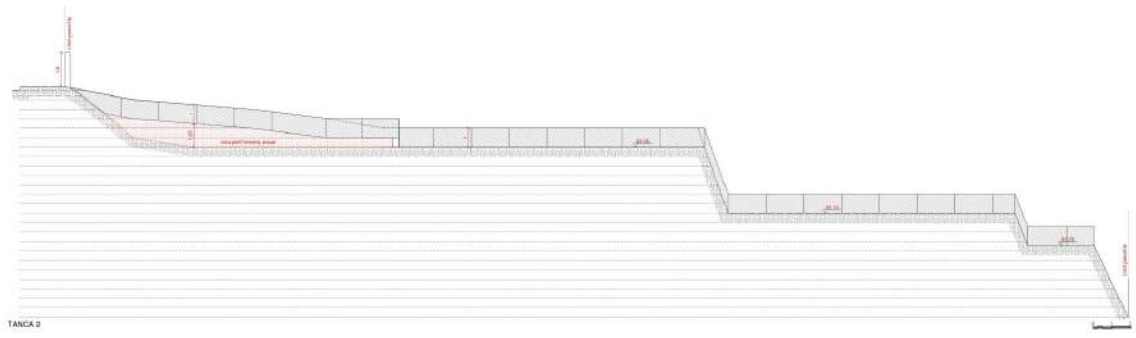

MOSSA SECCIÓ

SECCIÓ 3 - SECCIÓ LONGITUDINAL B

- LLLEGENDA ACABATS DE FAÇANA
- FAÇANA APLACAT DE FIBROCIMENT
 - REVESTIMENT D'ACER CORTEN
 - REVESTIMENT DE FUSTA
 - FORMIGÓ VIST
 - APLACAT DE PEDRA NATURAL

SECCIÓ 4 - SECCIÓ TRANSVERSAL B

MOSCA SECCIONS

TANCIA 1

TANCIA 2

TANCIA 3

LEGENDA ACABATS DE FAÇANA	
	TANCIA VEGETAL
	APLACAT DE PEDRA NATURAL IGUAL AL DEL TALUS EXISTENT
	PINTURA ESMALT GRIS FOSC
	XARXA SIMPLE TORSIÓ
LEGENDA MOVIMENT DE TERRES	
	TERRAPLENAT
	EXCAVACIÓ