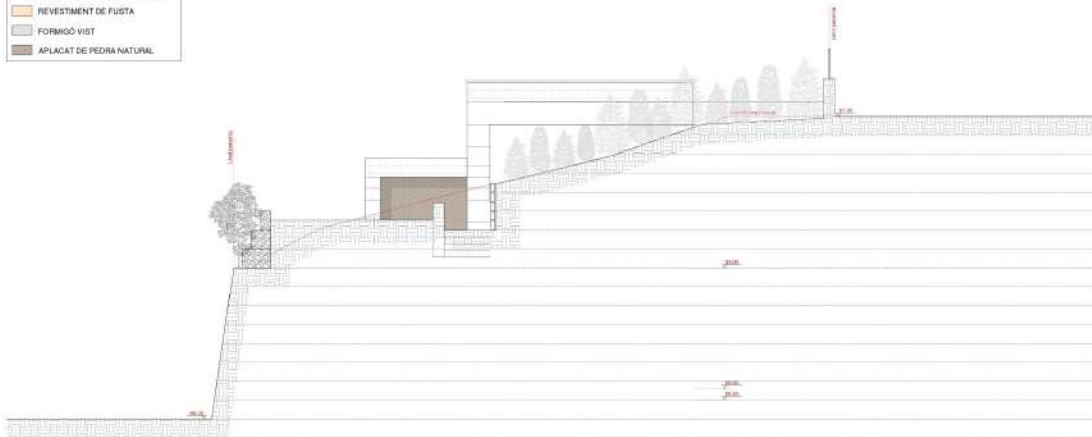

1. LLEGENDA ACABATS DE FAÇANA
2. FAÇANA APLICAT DE FIBROCIMENT
   - REVESTIMENT D'ACER CORTEN
   - REVESTIMENT DE FUSTA
   - FORMIGÓ VIST
   - APLICAT DE PEDRA NATURAL

ALÇAT 4 - FAÇANA EST