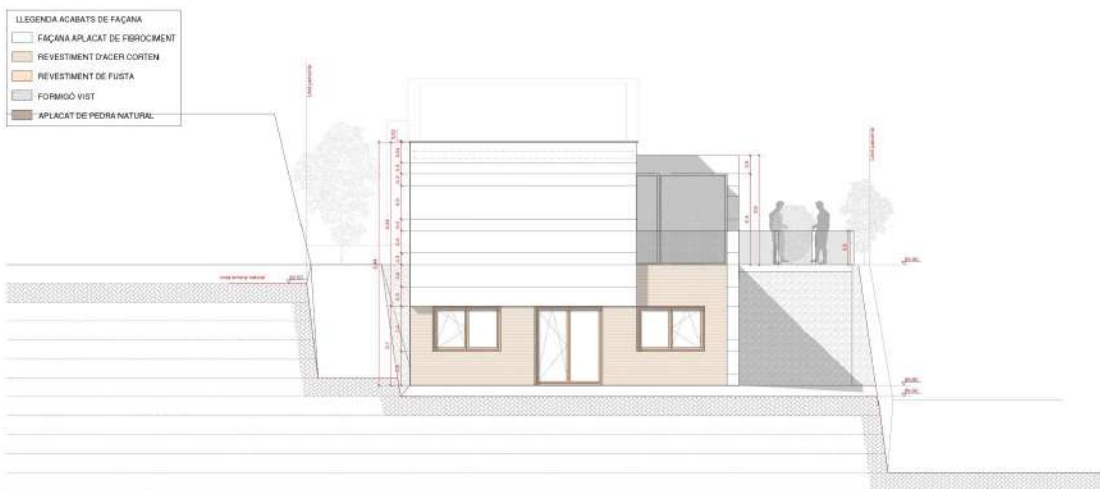

PLANTA COBERTA

DETALLE DE LA MEDIDA	
PLANTA BARRA	
ALICATADO	1.00m ²
FORJADO	1.00m ²
PAVIMENTACION	10.00m ²
LADRILLO	2.00m ²
VIDRIO	1.00m ²
REVESTIDO	1.00m ²
BARDA	1.00m ²
PUERTA	1.00m ²
VENTANA	1.00m ²
TOTAL PLANTA BARRA	11.00m²
PLANTA SEMOTERRAZA	
REVESTIDO	1.00m ²
BARDA	1.00m ²
REVESTIDO	1.00m ²
BARDA	1.00m ²
REVESTIDO	1.00m ²
TOTAL PLANTA SEMOTERRAZA	5.00m²
TOTAL	16.00m²

ALÇAT 1 - FAÇANA SUD

ALÇAT 2 - FAÇANA OEST

- LEGENDA ACABATS DE FAÇANA
- FAÇANA APLICAT DE FIBROCIMENT
 - REVESTIMENT D'ACER CORTEN
 - REVESTIMENT DE FUSTA
 - FORMIGÓ VIST
 - APLICAT DE PEDRA NATURAL

MOCCA SECCIONE

SECCIÓ 4 - SECCIÓ TRANSVERSAL B

MOSCA SECCIONS

TANCIA 1

TANCIA 2

TANCIA 3

LEGENDA ACABATS DE FAÇANA	
	TANCIA VEGETAL
	APLACAT DE PEDRA NATURAL IGUAL AL DEL TALUS EXISTENT
	PINTURA ESMALT GRIS FOSC
	XARXA SIMPLE TORSIÓ
LEGENDA MOVIMENT DE TERRES	
	TERRAPLENAT
	EXCAVACIÓ