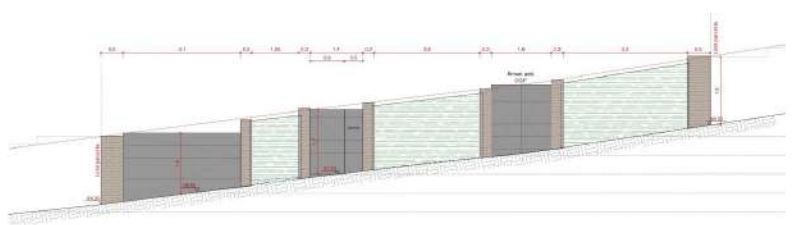

PLANTA COBERTA

DETALLE DE LA MEDIDA	
PLANTA BARRA	
ALICATADO	1.00m ²
FORJADO	1.00m ²
PAVIMENTACION	10.00m ²
LADRILLO	2.00m ²
VIDRIO	1.00m ²
REVESTIDO	1.00m ²
BARDA	1.00m ²
PUERTA	1.00m ²
VENTANA	1.00m ²
TOTAL PLANTA BARRA	11.00m²
PLANTA SEMOTERRAZA	
REVESTIDO	1.00m ²
BARDA	1.00m ²
REVESTIDO	1.00m ²
BARDA	1.00m ²
REVESTIDO	1.00m ²
TOTAL PLANTA SEMOTERRAZA	5.00m²
TOTAL	16.00m²

SECCIÓ 4 - SECCIÓ TRANSVERSAL B

MOSCA SECCIONS

TANCIA 1

TANCIA 2

TANCIA 3

LEGENDA ACABATS DE FAÇANA	
	TANCIA VEGETAL
	APLACAT DE PEDRA NATURAL IGUAL AL DEL TALUS EXISTENT
	PINTURA ESMALT GRIS FOSC
	XARXA SIMPLE TORSIÓ
LEGENDA MOVIMENT DE TERRES	
	TERRAPLENAT
	EXCAVACIÓ