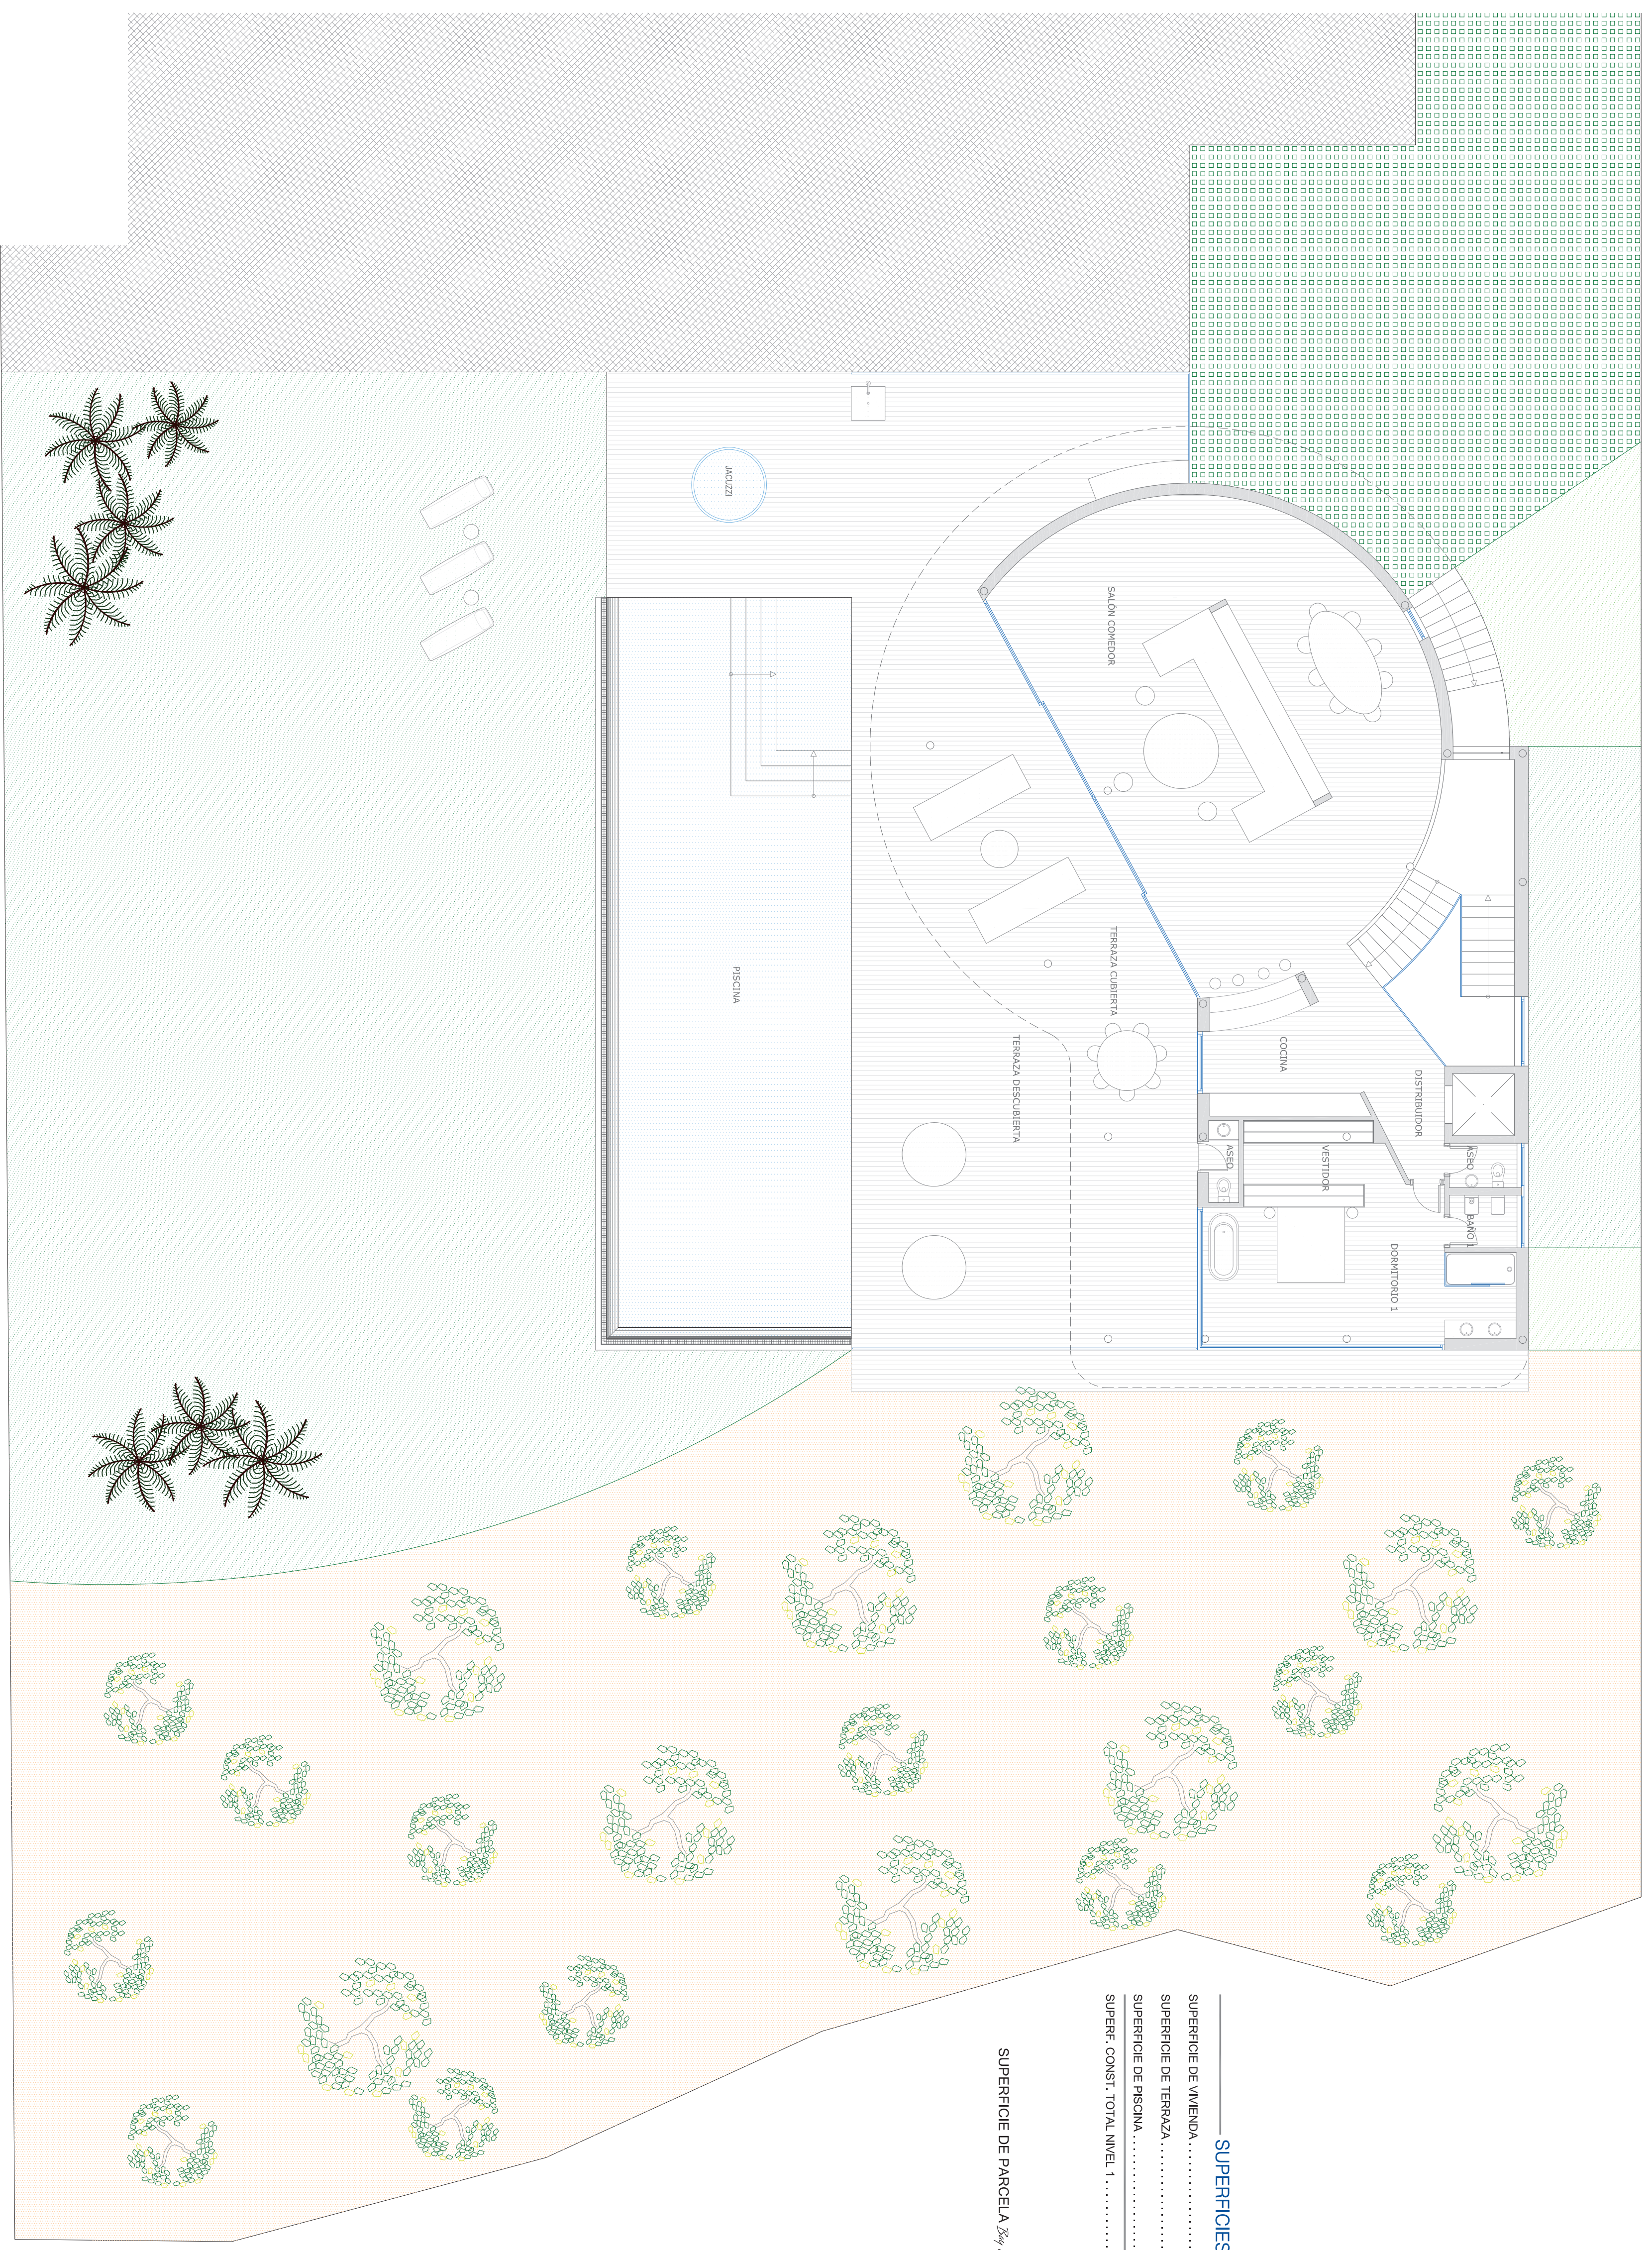

Bay 8

SUPERFICIES Nivel 0

SUPERFICIE DE VIVIENDA	334,80 m ²
SUPERFICIE DE TERRAZA	28,70 m ²
SUPERFICIE DE GARAJE	69,50 m ²
SUPERF. CONST. TOTAL NIVEL 0	431,00 m ²

SUPERFICIE DE PARCELA Bay 8 1.958,00 m²

THE Bay COLLECTION 8
NIVEL 0 Escala 1/100

01

Bay 8

SUPERFICIES Nivel 1

SUPERFICIE DE VIVIENDA	200,05 m ²
SUPERFICIE DE TERRAZA	234,85 m ²
SUPERFICIE DE PISCINA	128,05 m ²
SUPERF. CONST. TOTAL NIVEL 1	562,95 m ²

SUPERFICIE DE PARCELA Bay 8 1.958,00 m²

THE Bay COLLECTION 8

NIVEL 1 Escala 1/100

02