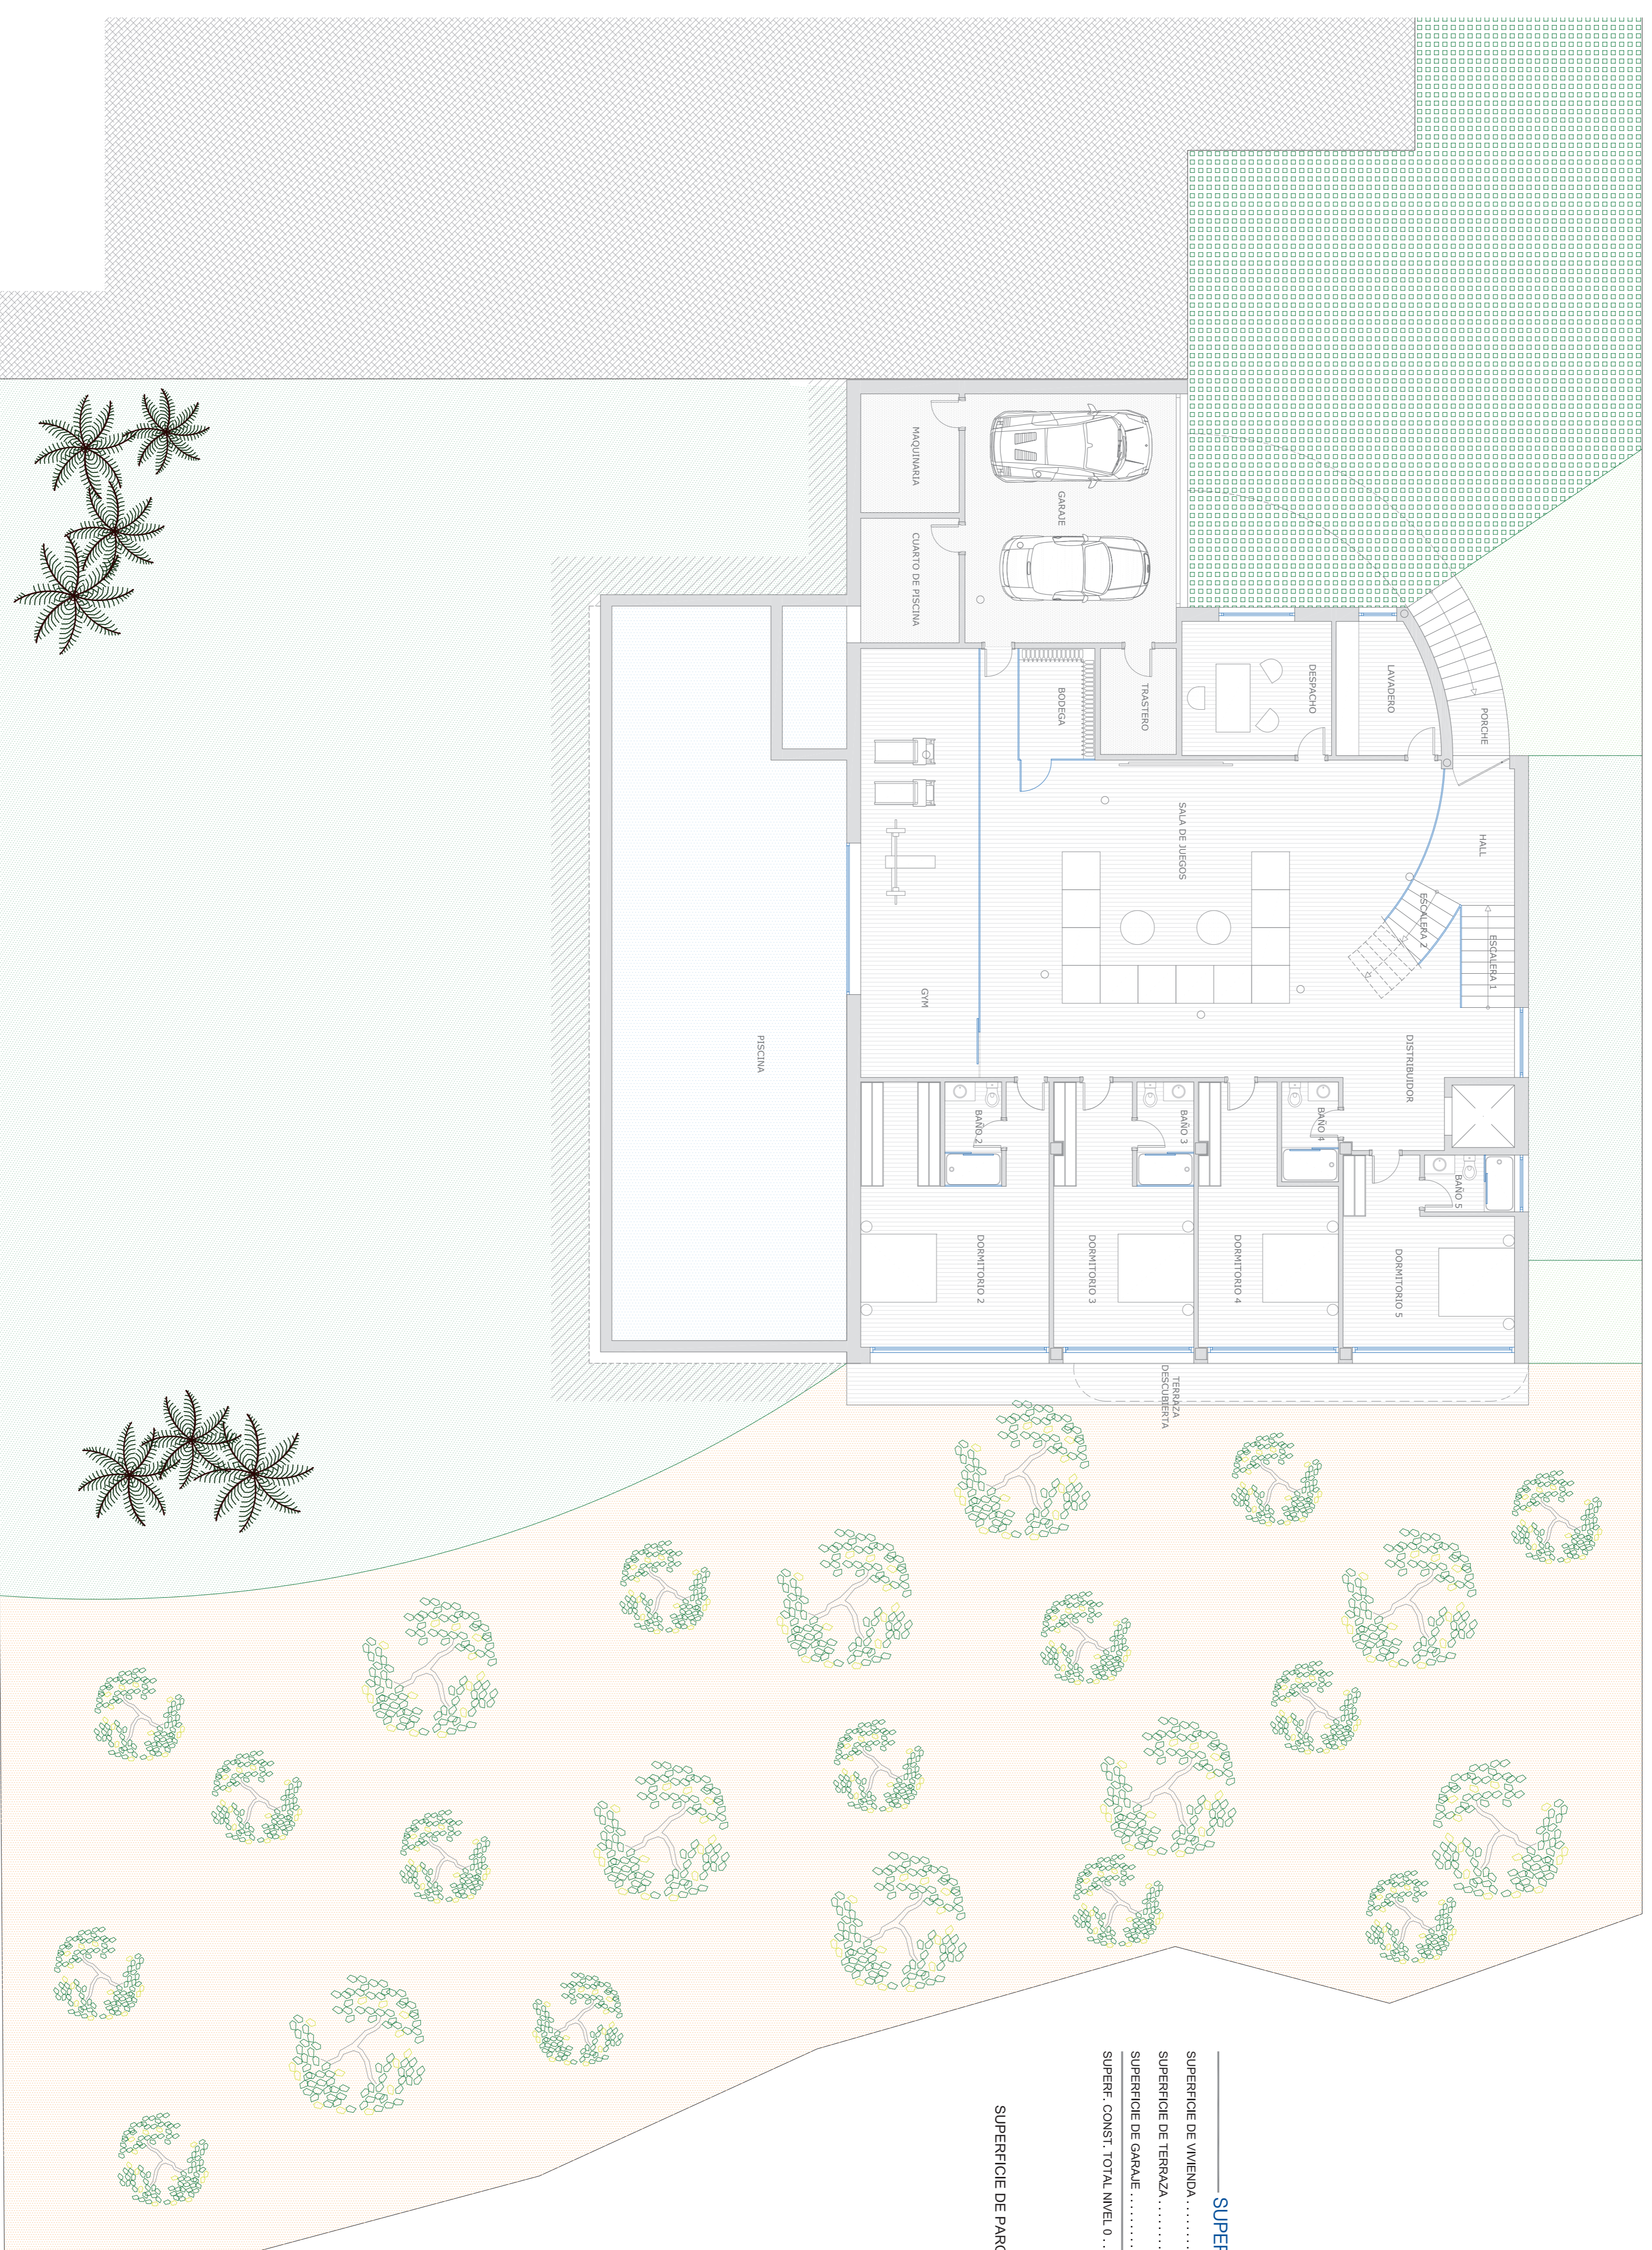

Bay 8

SUPERFICIES Nivel 0

SUPERFICIE DE VIVIENDA	334,80 m ²
SUPERFICIE DE TERRAZA	28,70 m ²
SUPERFICIE DE GARAJE	69,50 m ²
SUPERF. CONST. TOTAL NIVEL 0	431,00 m ²

SUPERFICIE DE PARCELA Bay 8 1.958,00 m²

THE Bay COLLECTION 8
NIVEL 0 Escala 1/100

01

Bay 8

SUPERFICIES Nivel 1

SUPERFICIE DE VIVIENDA	200,05 m ²
SUPERFICIE DE TERRAZA	234,85 m ²
SUPERFICIE DE PISCINA	128,05 m ²
SUPERF. CONST. TOTAL NIVEL 1	562,95 m ²

SUPERFICIE DE PARCELA Bay 8 1.958,00 m²

THE Bay COLLECTION 8

NIVEL 1 Escala 1/100

02