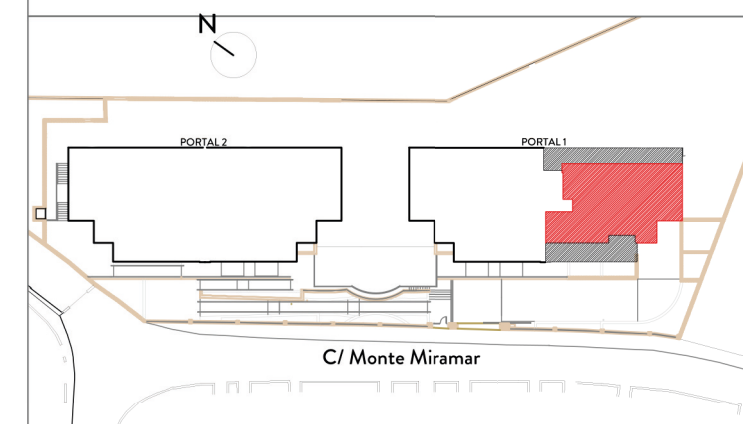

Portal 1
Vivienda Bajo B

Calle Monte Miramar, 34, Málaga.

PORTAL 1 Bajo B

SUPERFICIES APROXIMADAS m²

ÚTIL VIVIENDA	131
CONSTRUIDA VIVIENDA	171
ÚTIL TERRAZA CUBIERTA Y PATIO	69
CONSTRUIDA TERRAZA CUB. Y PATIO	73

ESCALA GRÁFICA

0M 1M 2M 3M