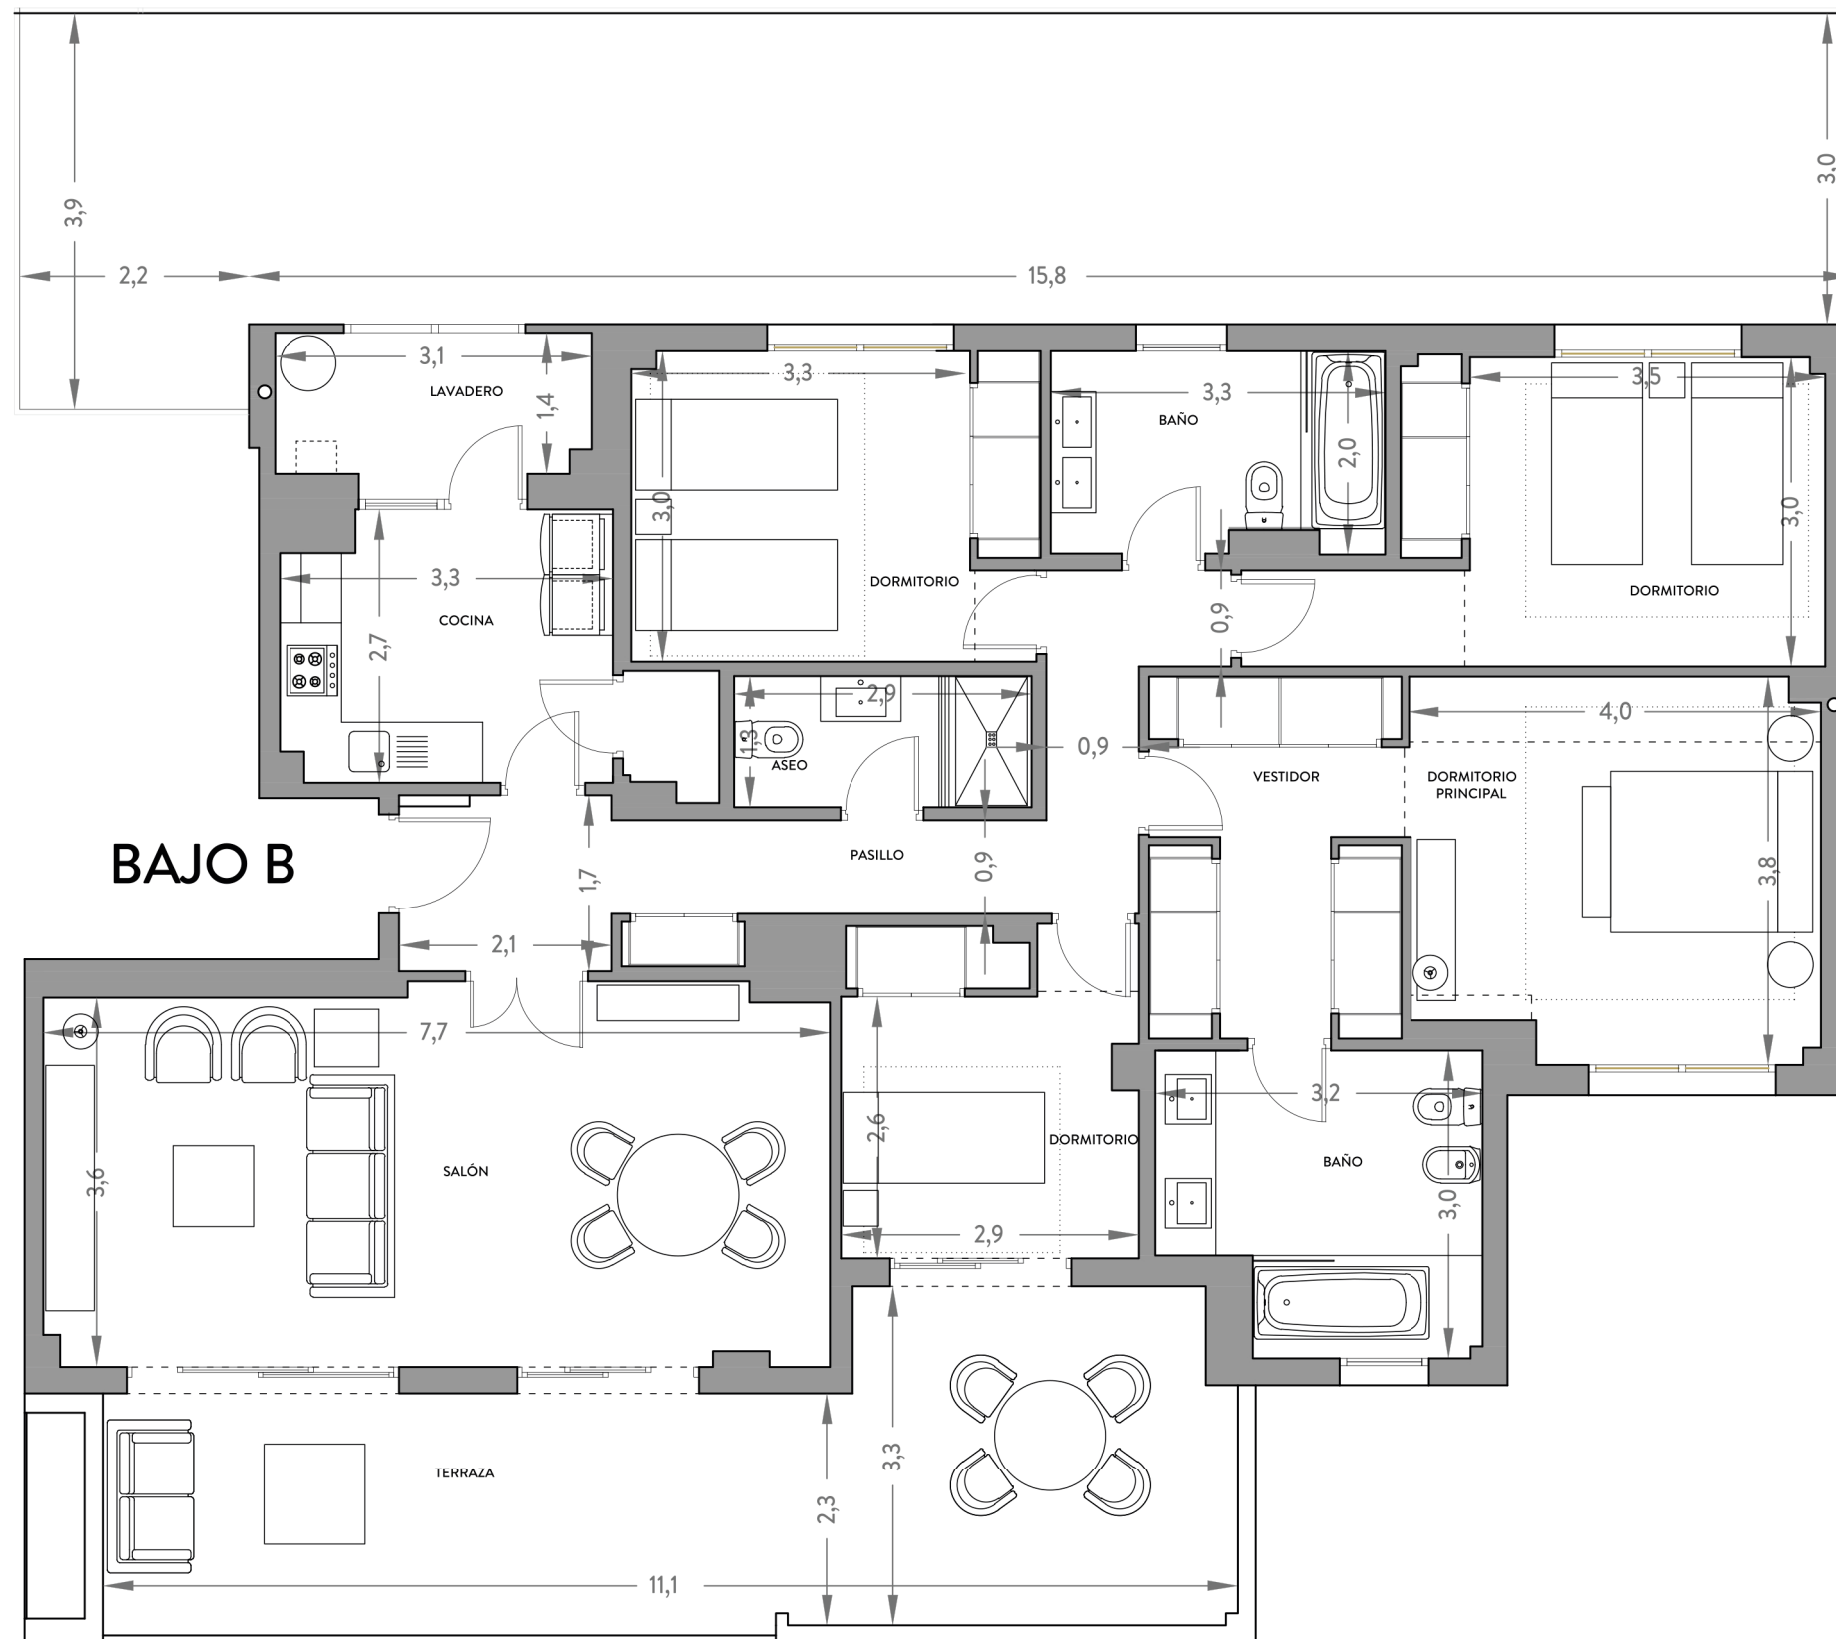

Portal 1
Vivienda Bajo B

Calle Monte Miramar, 34, Málaga.

PORTAL 1 Bajo B

SUPERFICIES APROXIMADAS m²

ÚTIL VIVIENDA	131
CONSTRUIDA VIVIENDA	171
ÚTIL TERRAZA CUBIERTA Y PATIO	69
CONSTRUIDA TERRAZA CUB. Y PATIO	73

ESCALA GRÁFICA

0M 1M 2M 3M