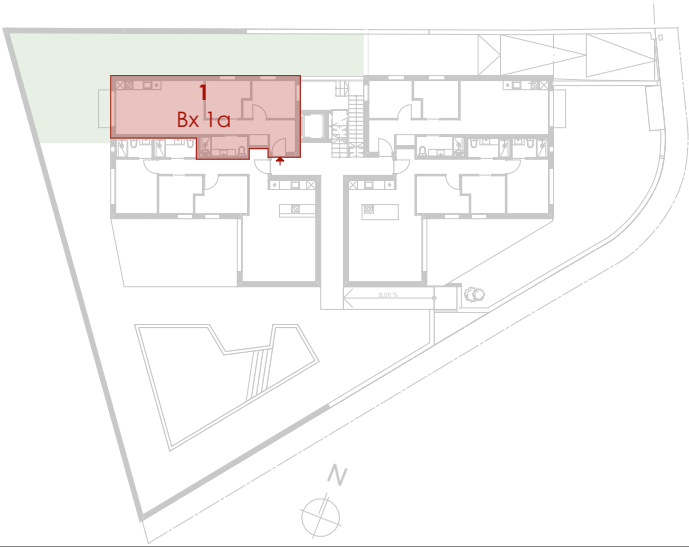

Pis 1

Planta baixa Primera

Superfície construïda interior..... 59,01 m²
Superfície útil.....48,38 m²
Superfície jardí..... 88,41 m²

Planta Baixa

1:100