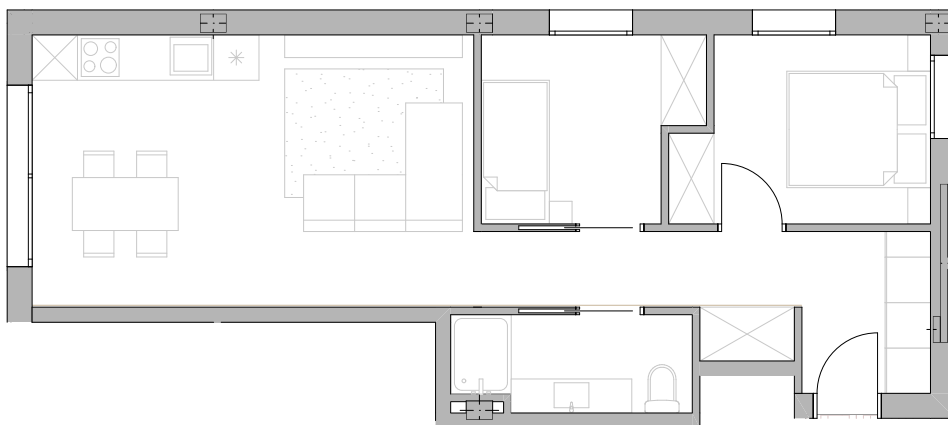

Pis 1

Planta baixa Primera

Superfície construïda interior..... 59,01 m²
Superfície útil.....48,38 m²
Superfície jardí..... 88,41 m²

Planta Baixa

1:100