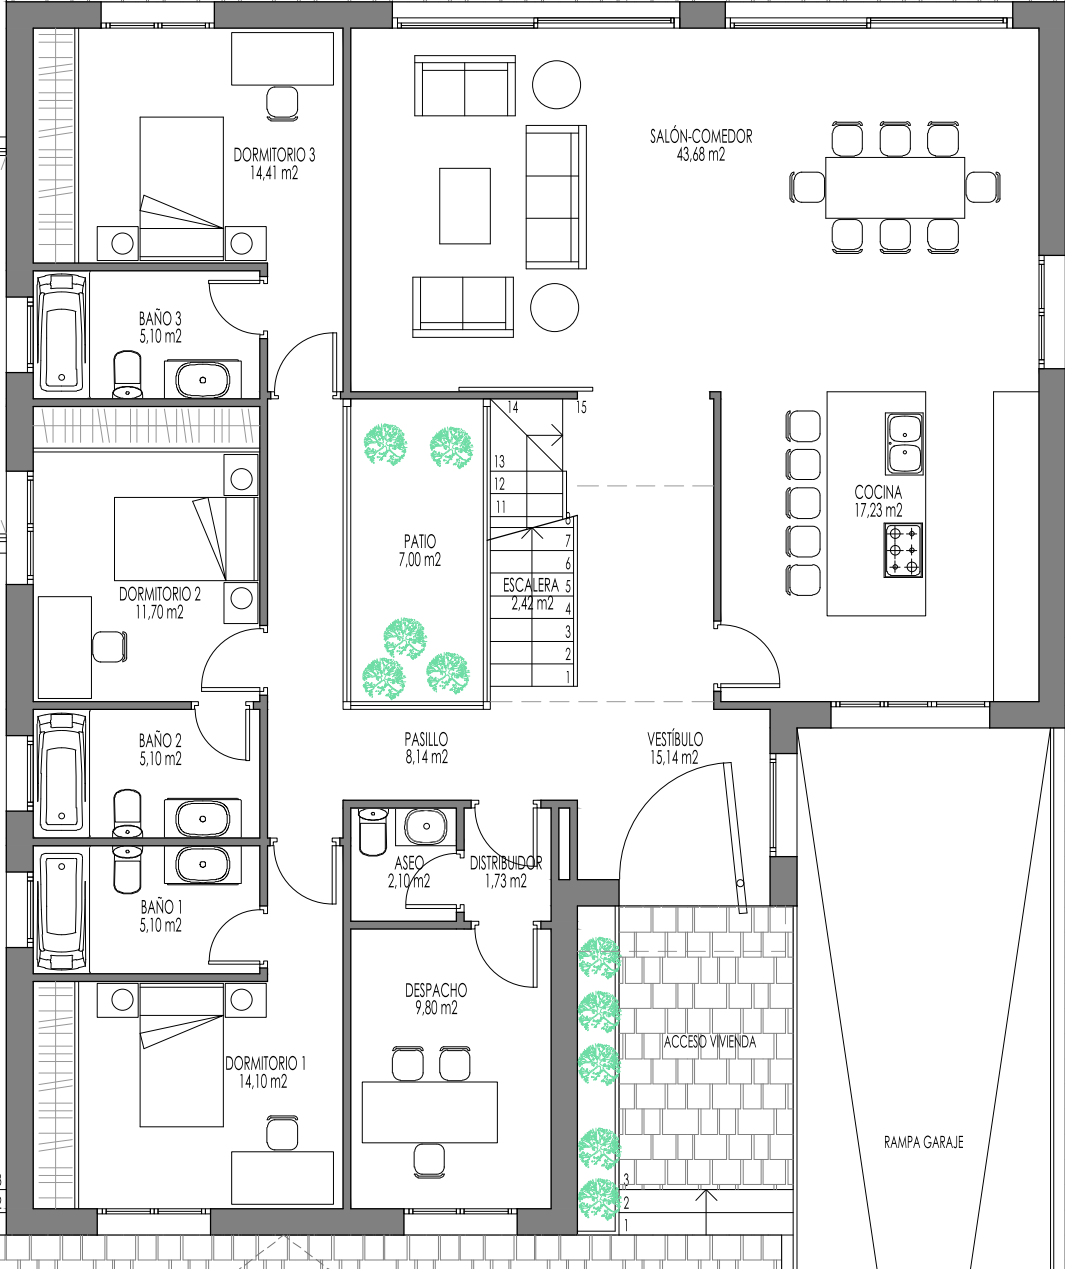

PLANTA SÓTANO

SUP. CONST. VIVIENDA 165,29 m²
 SUP. CONST. PATIO INGLÉS 12,38 m²

ESCALA: 1/100

VIVIENDA UNIFAMILIAR AISLADA CON PISCINA
 Urbanización "Los Satélites" 28222 Majadahonda (Madrid)

PLANTA BAJA

SUP. CONST. VIVIENDA
SUP. CONST. PORCHE

183,15 m²
39,44 m²

ESCALA: 1/100

VIVIENDA UNIFAMILIAR AISLADA CON PISCINA
Urbanización "Los Satélites" 28222 Majadahonda (Madrid)

PLANTA PRIMERA

SUP. CONST. VIVIENDA 62,94 m²
 SUP. CONST. PORCHE 55,80 m²

ESCALA: 1/100