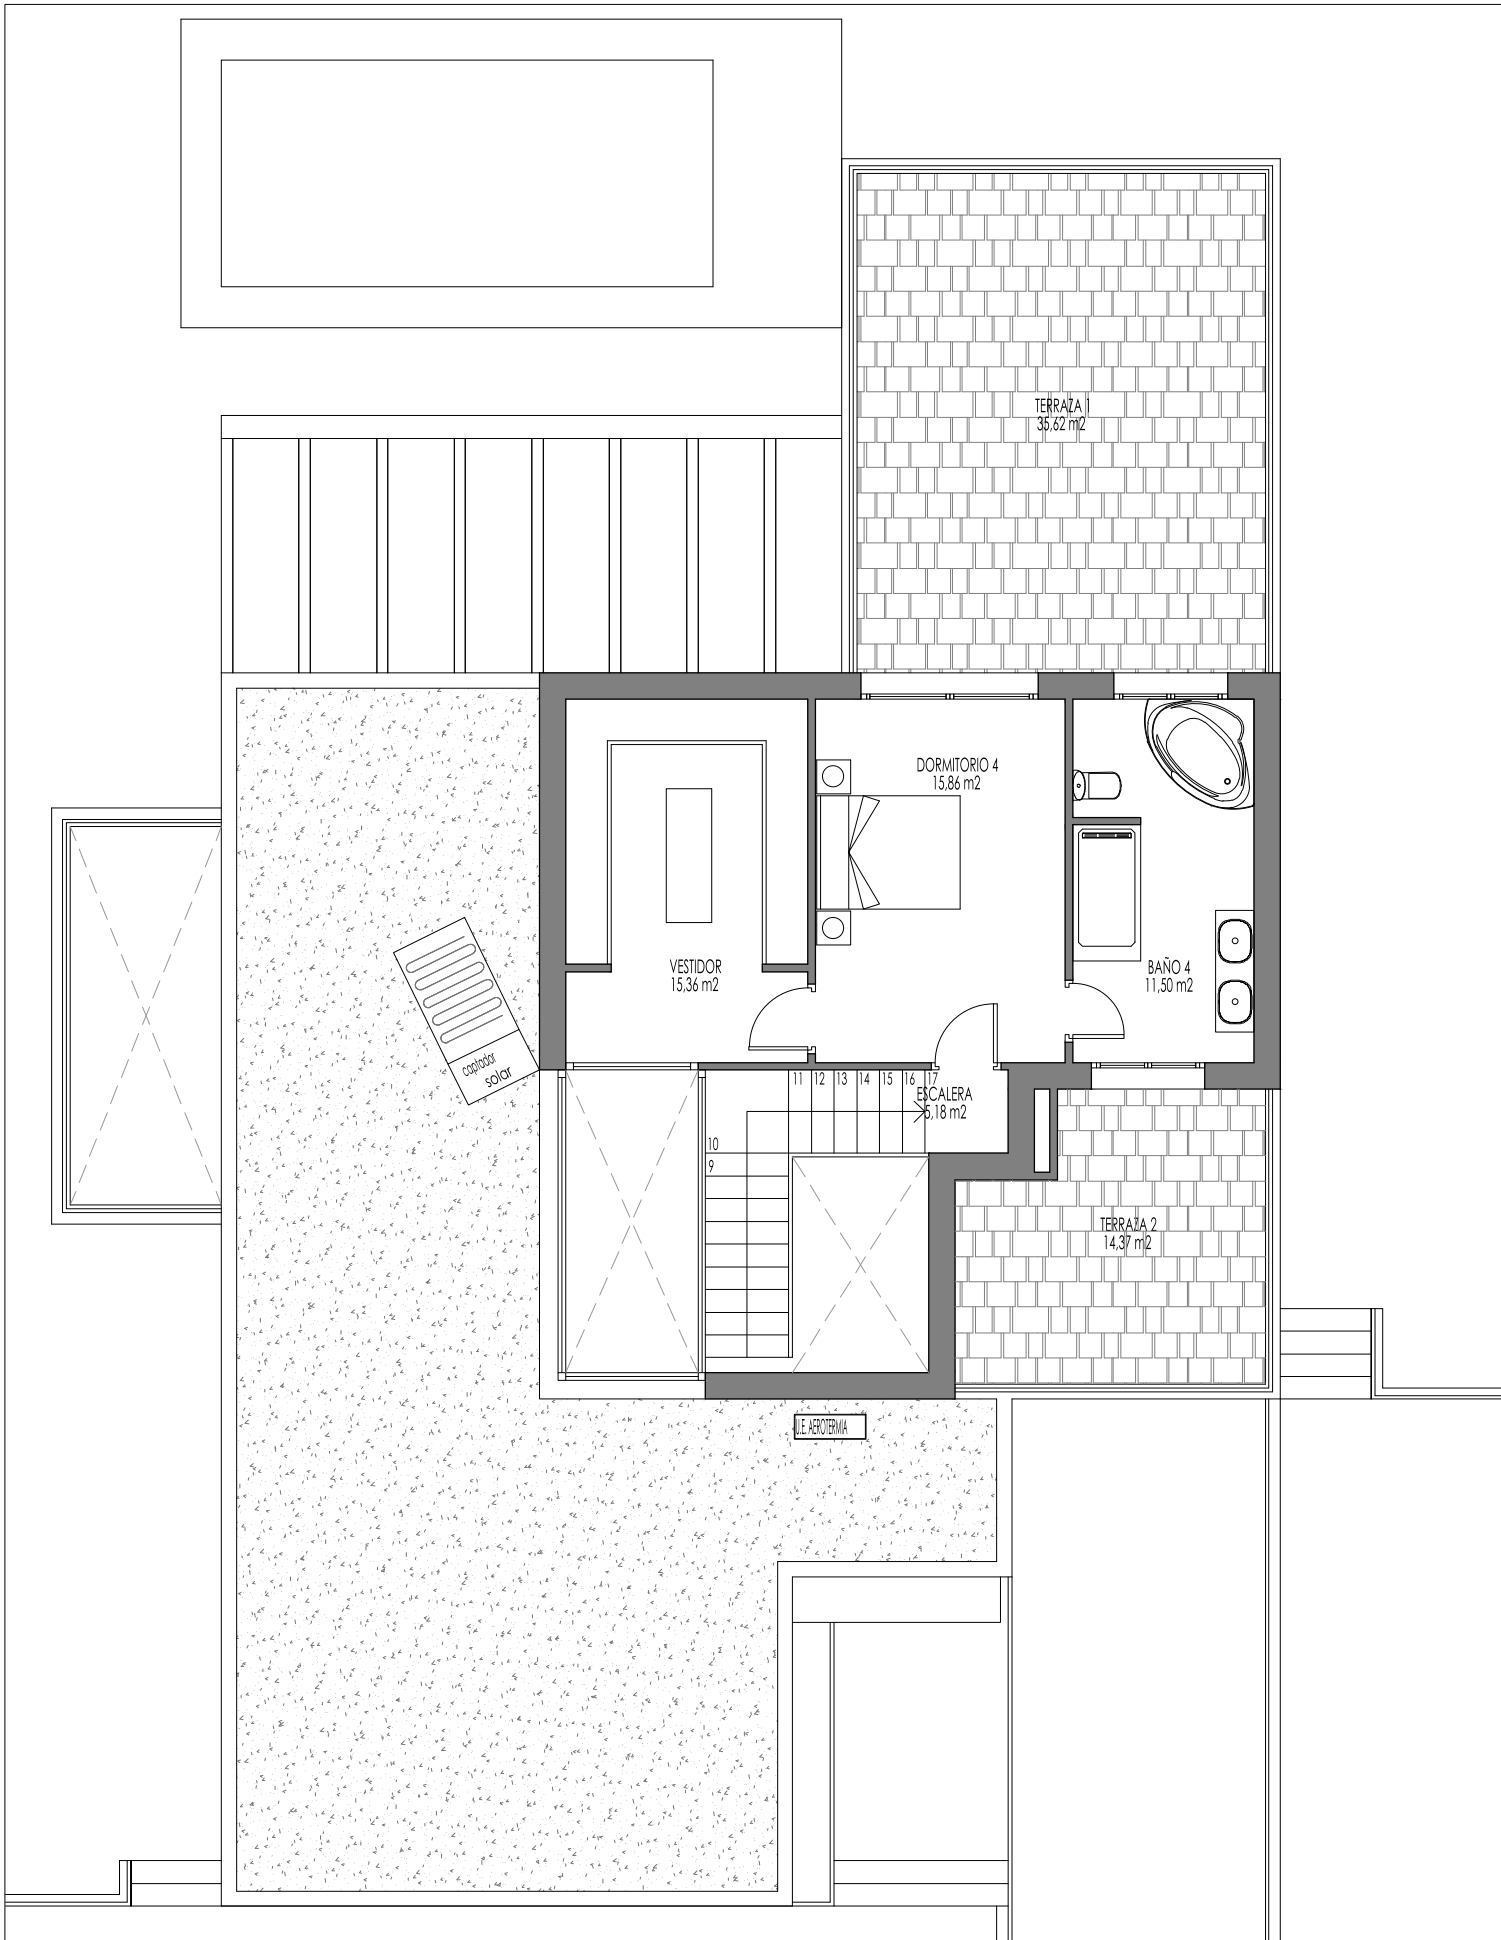

PLANTA SÓTANO

SUP. CONST. VIVIENDA 165,29 m²
 SUP. CONST. PATIO INGLÉS 12,38 m²

ESCALA: 1/100

VIVIENDA UNIFAMILIAR AISLADA CON PISCINA
 Urbanización "Los Satélites" 28222 Majadahonda (Madrid)

PLANTA BAJA

SUP. CONST. VIVIENDA
SUP. CONST. PORCHE

183,15 m²
39,44 m²

ESCALA: 1/100

VIVIENDA UNIFAMILIAR AISLADA CON PISCINA
Urbanización "Los Satélites" 28222 Majadahonda (Madrid)

PLANTA PRIMERA

SUP. CONST. VIVIENDA 62,94 m²
 SUP. CONST. PORCHE 55,80 m²

ESCALA: 1/100