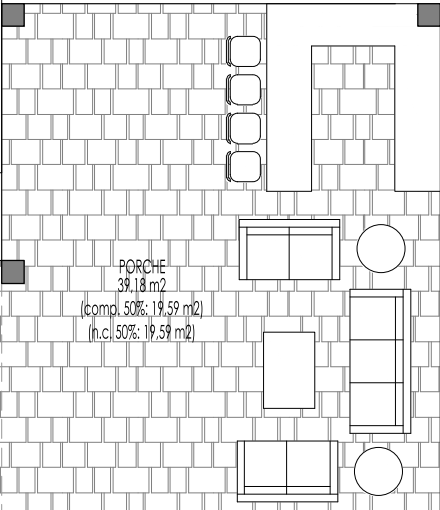

PLANTA SÓTANO

SUP. CONST. VIVIENDA 165,29 m²
 SUP. CONST. PATIO INGLÉS 12,38 m²

ESCALA: 1/100

VIVIENDA UNIFAMILIAR AISLADA CON PISCINA
 Urbanización "Los Satélites" 28222 Majadahonda (Madrid)

PLANTA BAJA

SUP. CONST. VIVIENDA
SUP. CONST. PORCHE

183,15 m²
39,44 m²

ESCALA: 1/100

VIVIENDA UNIFAMILIAR AISLADA CON PISCINA
Urbanización "Los Satélites" 28222 Majadahonda (Madrid)

PLANTA PRIMERA

SUP. CONST. VIVIENDA 62,94 m²
 SUP. CONST. PORCHE 55,80 m²

ESCALA: 1/100