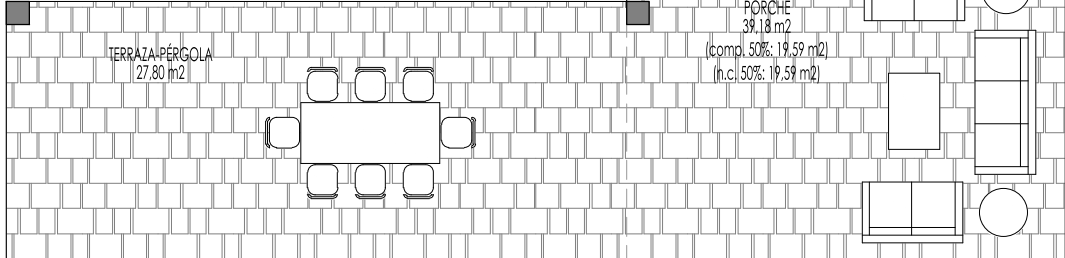

PLANTA SÓTANO

SUP. CONST. VIVIENDA 165,29 m²
 SUP. CONST. PATIO INGLÉS 12,38 m²

ESCALA: 1/100

VIVIENDA UNIFAMILIAR AISLADA CON PISCINA
 Urbanización "Los Satélites" 28222 Majadahonda (Madrid)

PLANTA BAJA

SUP. CONST. VIVIENDA
SUP. CONST. PORCHE

183,15 m²
39,44 m²

ESCALA: 1/100

VIVIENDA UNIFAMILIAR AISLADA CON PISCINA
Urbanización "Los Satélites" 28222 Majadahonda (Madrid)

PLANTA PRIMERA

SUP. CONST. VIVIENDA 62,94 m²
 SUP. CONST. PORCHE 55,80 m²

ESCALA: 1/100