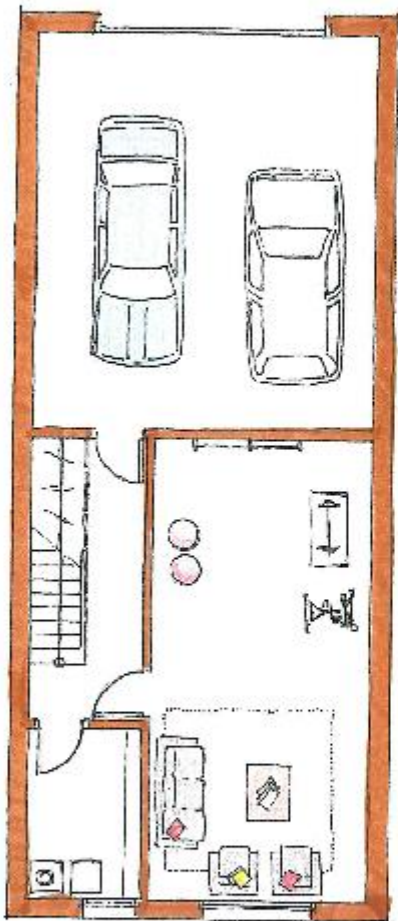

XAVIER PORTA PONS
ARQUITECTE

PLANTA SOTERRANI
E: 1/100

RESTA TOTALMENT PROHIBIDA LA REPRODUCCIÓ TOTAL O PARCIAL D'AQUEST DOCUMENT, SENSE L'AUTORIZACIÓ DE L'AUTOR

XAVIER PORTA POUS
ARQUITECTE

PLANTA BAIXA
E: 1/100

XAVIER PORTA PONS
ARQUITECTE

PLANTA FIU
E: 1/100

RESTA TOTALMENT PROHIBIDA LA REPRODUCCIÓ TOTAL O PARCIAL D'AQUEST DOCUMENT, SENSE L'AUTORIZACIÓ DEL SEU AUTOR.

XAVIER PORTA PONS
ARQUITECTE

SECCIÓ
E: A/A/1,00

XAVIER PORTA PONS
ARQUITECTE

FACIANA SUD
E.: 1/100

XAVIER PORTA PONS
ARQUITECTE

PERSPECTIVA