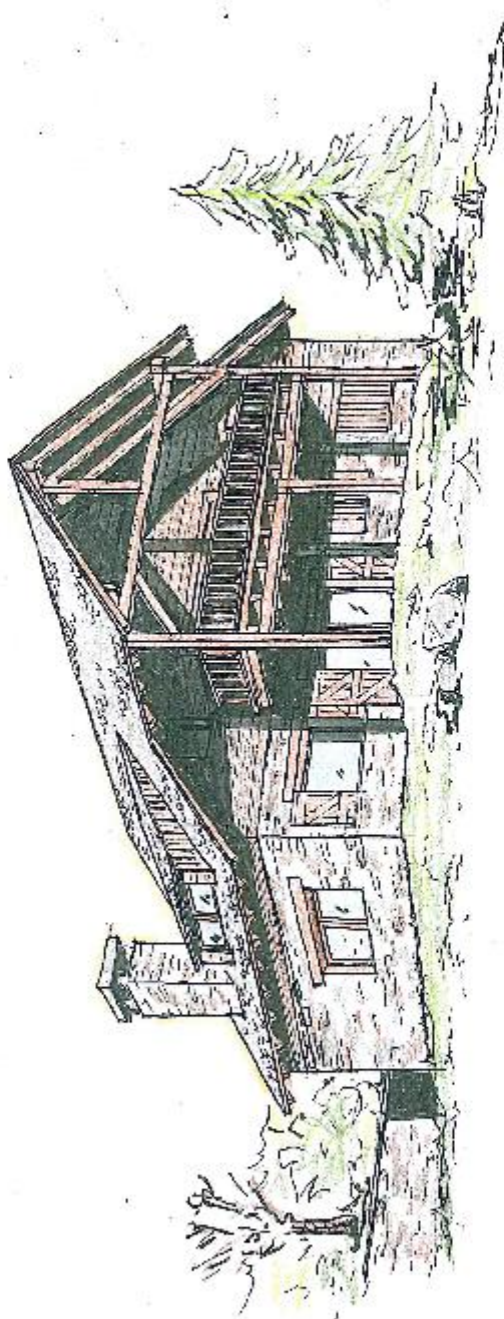

XAVIER PORTA PONS
ARQUITECTE

PLANTA SOTERRANI
E: 1/100

RESTA TOTALMENT PROHIBIDA LA REPRODUCCIÓ TOTAL O PARCIAL D'AQUEST DOCUMENT, SENSE L'AUTORIZACIÓ DE L'AUTOR

XAVIER PORTA POUS
ARQUITECTE

PLANTA BAIXA
E: 1/100

XAVIER PORTA PONS
ARQUITECTE

PLANTA FIU
E: 1/100

RESTA TOTALMENT PROHIBIDA LA REPRODUCCIÓ TOTAL O PARCIAL D'AQUEST DOCUMENT, SENSE L'AUTORIZACIÓ DEL SEU AUTOR.

XAVIER PORTA PONS
ARQUITECTE

SECCIÓ
E: A/A/1,00

XAVIER PORTA PONS
ARQUITECTE

FACIANA SUD
E.: 1/100

XAVIER PORTA PONS
ARQUITECTE

PERSPECTIVA