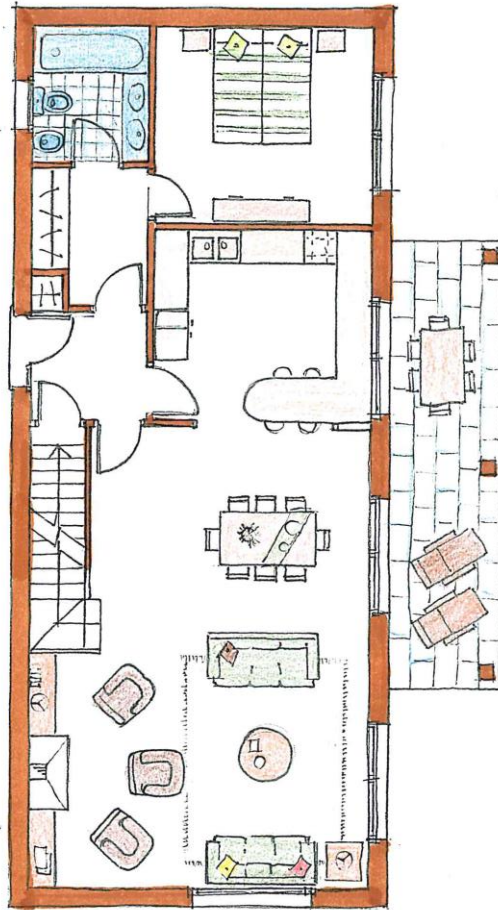

XAVIER PORTA PONS
ARQUITECTE

PLANTA SOTERRANI
E: 1/100

RESTA TOTALMENT PROHIBIDA LA REPRODUCCIÓ TOTAL O PARCIAL D'AQUEST DOCUMENT, SENSE L'AUTORIZACIÓ DE L'AUTOR

XAVIER PORTA POUS
ARQUITECTE

PLANTA BAIXA
E: 1/100

XAVIER PORTA PONS
ARQUITECTE

PLANTA FIU
E: 1/100

RESTA TOTALMENT PROHIBIDA LA REPRODUCCIÓ TOTAL O PARCIAL D'AQUEST DOCUMENT, SENSE L'AUTORIZACIÓ DEL SEU AUTOR.

XAVIER PORTA PONS
ARQUITECTE

SECCIÓ
E: A/A/1,00

XAVIER PORTA PONS
ARQUITECTE

FACIANA SUD
E.: 1/100

XAVIER PORTA PONS
ARQUITECTE

PERSPECTIVA