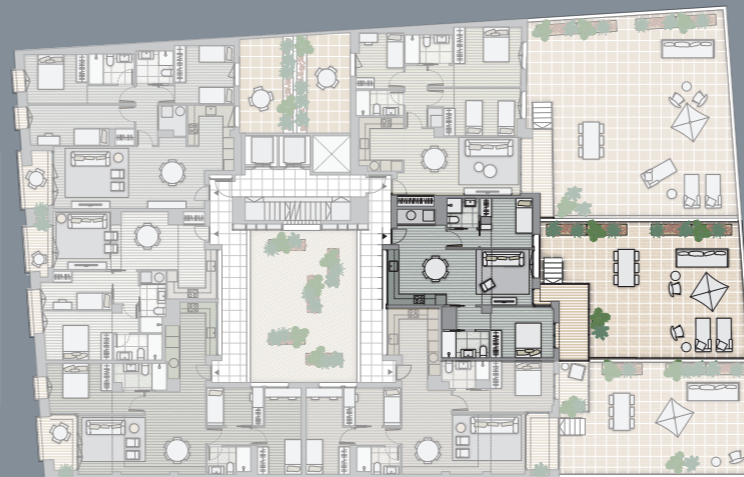

## Planta 1ª - Puerta 2 Floor 1ª - Apart. 2

Superficie construida / Built area	71,70 m <sup>2</sup>
Superficie útil interior / Interior Usable Area	57,20 m <sup>2</sup>
Balcón / Balcony	8,30 m <sup>2</sup>
Terrassa / Terrace	72,55 m <sup>2</sup>
Habitaciones / Bedrooms	02
Superficie útil / Usable area (int. + ext.)	138,05 m <sup>2</sup>