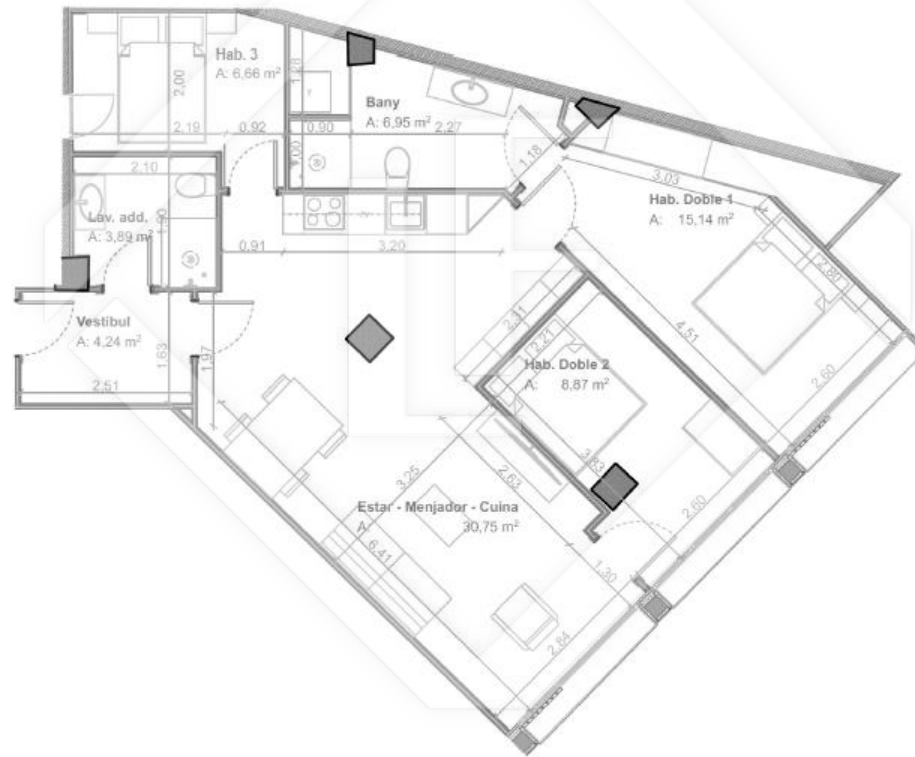

NAVAS APARTMENTS

TIPO 1

TYPE - 1

APARTMENTS : 2-1, 3-1, 4-1, 5-1, 6-1, 7-1

<i>Kitchen - Dining - Living Room:</i>	30,75 m ²
<i>Double Bedroom 1:</i>	15,14 m ²
<i>Bathroom 1:</i>	6,95 m ²
<i>Double Bedroom 2:</i>	8,87 m ²
<i>Bathroom 2:</i>	3,89 m ²
<i>Room 3:</i>	6,66 m ²
<i>Entrance Hall:</i>	4,24 m ²

Total Constructed: 91,15 m²

LUCAS FOX
INTERNATIONAL PROPERTIES