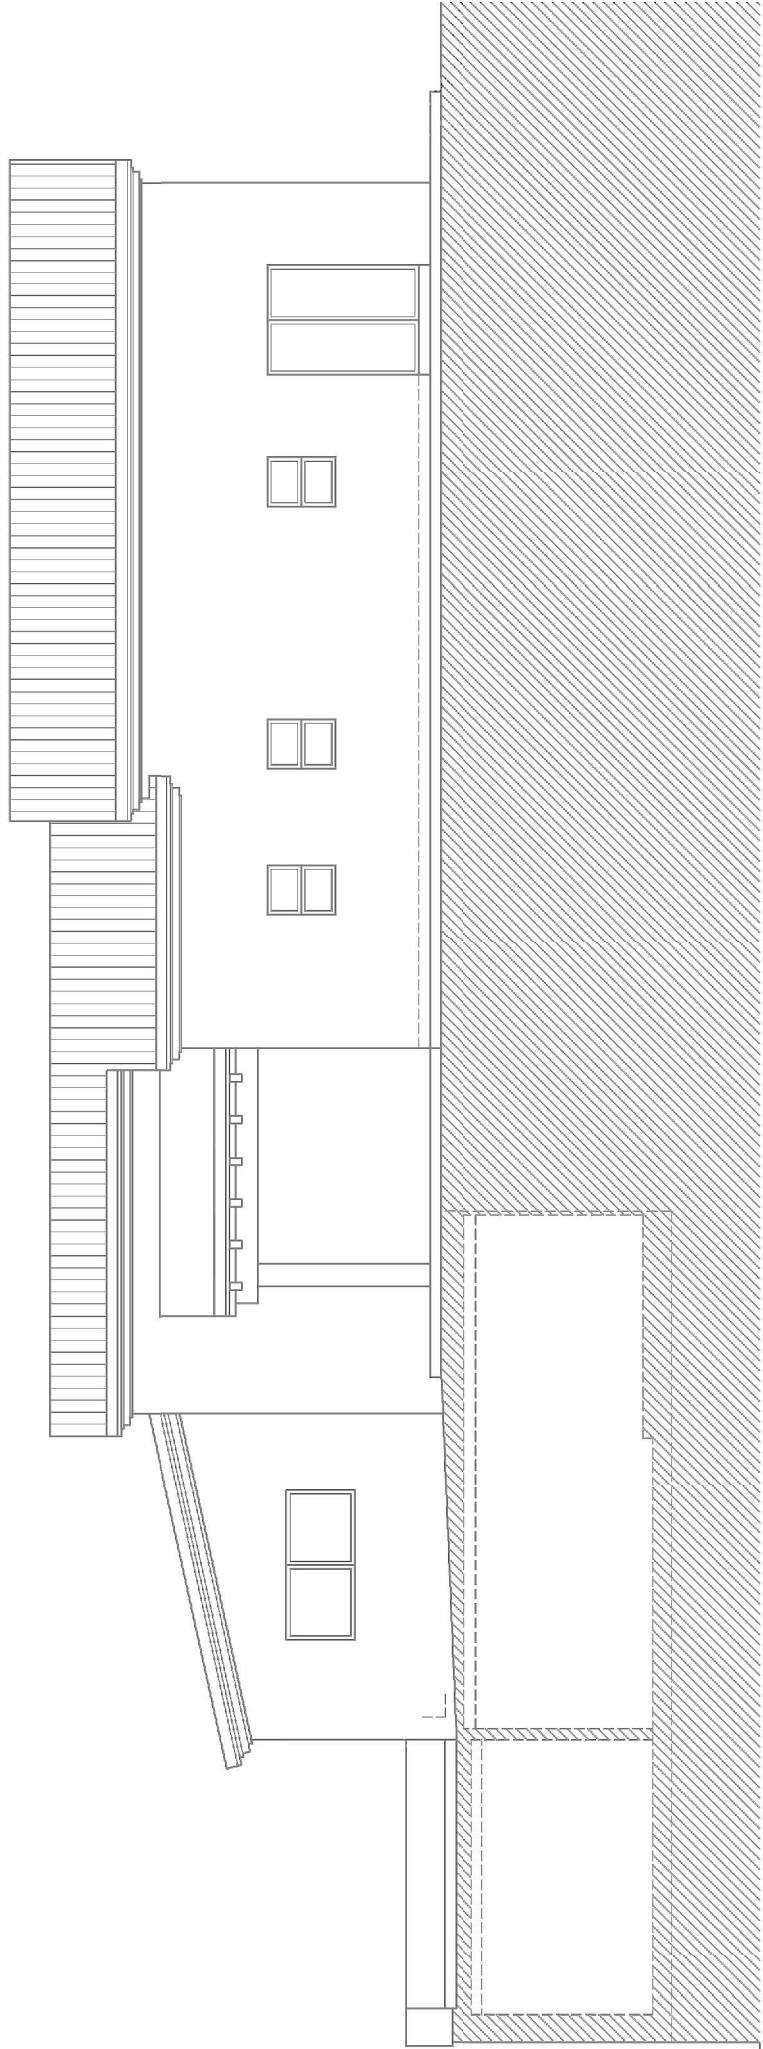

S.CONS HABITATGE=79,25m²
 S.CONS TRASTERS=57,86m²
 S.CONS PORXO=8,20m²

PLANTA SEMISSOTERRANI
E 1/100

S.CONS HABITATGE=184,20m²
 S.CONS PORXO=10,45m²

PLANTA BAIXA
E 1/100

PLANTA COBERTA
E 1/100

ALÇAT OEST
E 1/100

ALÇAT SUD

ALÇAT NORD

E 1/100

ALÇAT EST
E 1/100