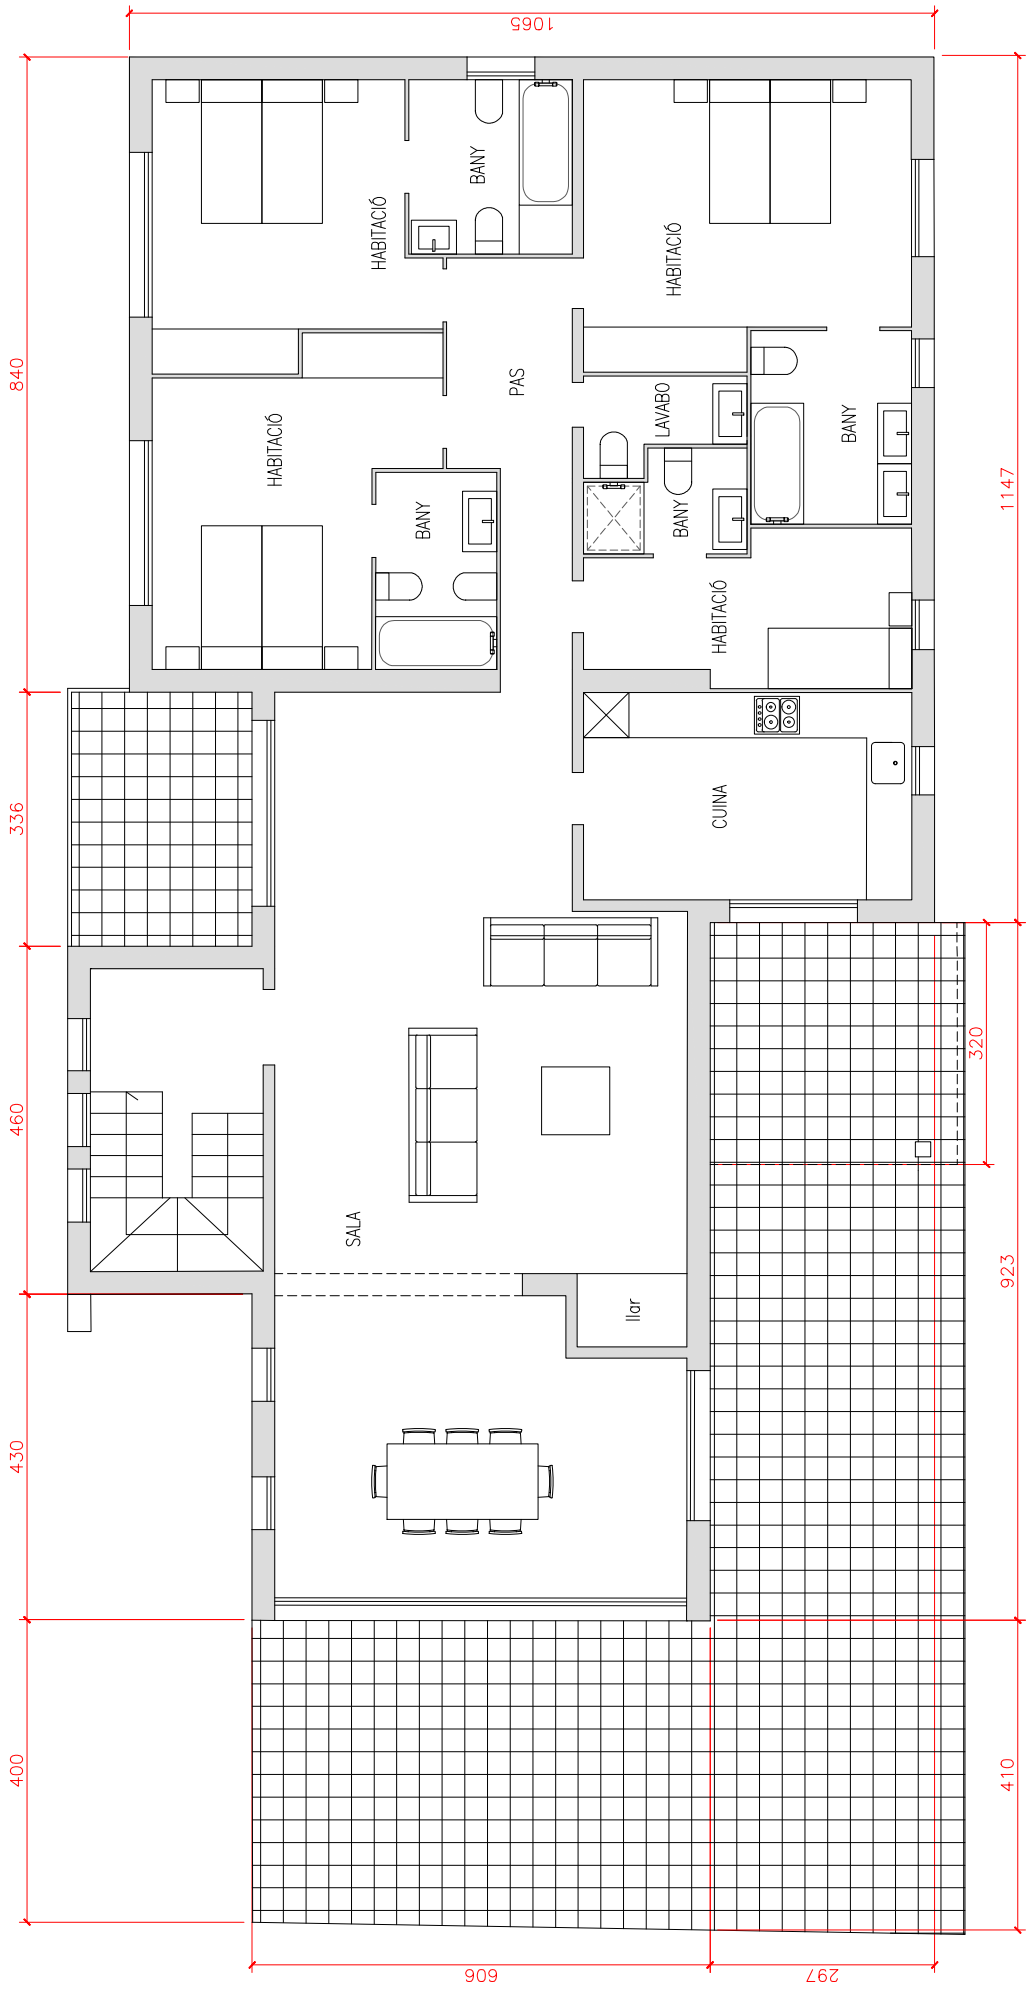

S.CONS HABITATGE=79,25m²
 S.CONS TRASTERS=57,86m²
 S.CONS PORXO=8,20m²

PLANTA SEMISSOTERRANI
E 1/100

S.CONS HABITATGE=184,20m²
 S.CONS PORXO=10,45m²

PLANTA BAIXA
E 1/100

PLANTA COBERTA
E 1/100

ALÇAT OEST
E 1/100

ALÇAT SUD

ALÇAT NORD

E 1/100

ALÇAT EST
E 1/100