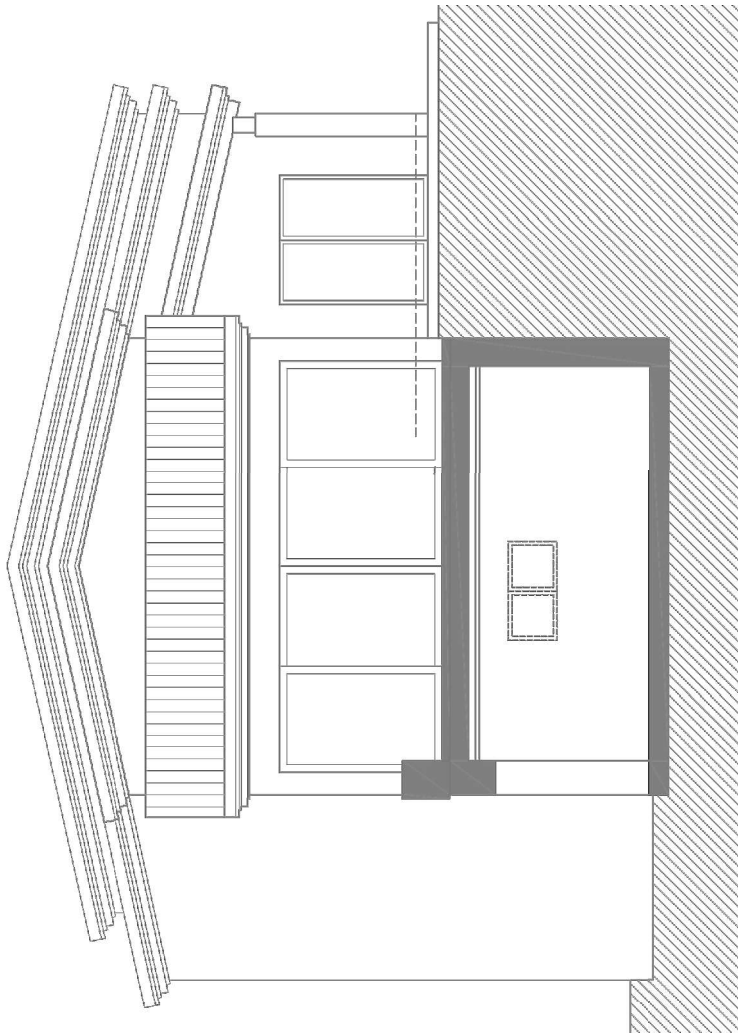

S.CONS HABITATGE=79,25m²
 S.CONS TRASTERS=57,86m²
 S.CONS PORXO=8,20m²

PLANTA SEMISSOTERRANI
E 1/100

S.CONS HABITATGE=184,20m²
 S.CONS PORXO=10,45m²

PLANTA BAIXA
E 1/100

PLANTA COBERTA
E 1/100

ALÇAT OEST
E 1/100

ALÇAT SUD

ALÇAT NORD

E 1/100

ALÇAT EST
E 1/100