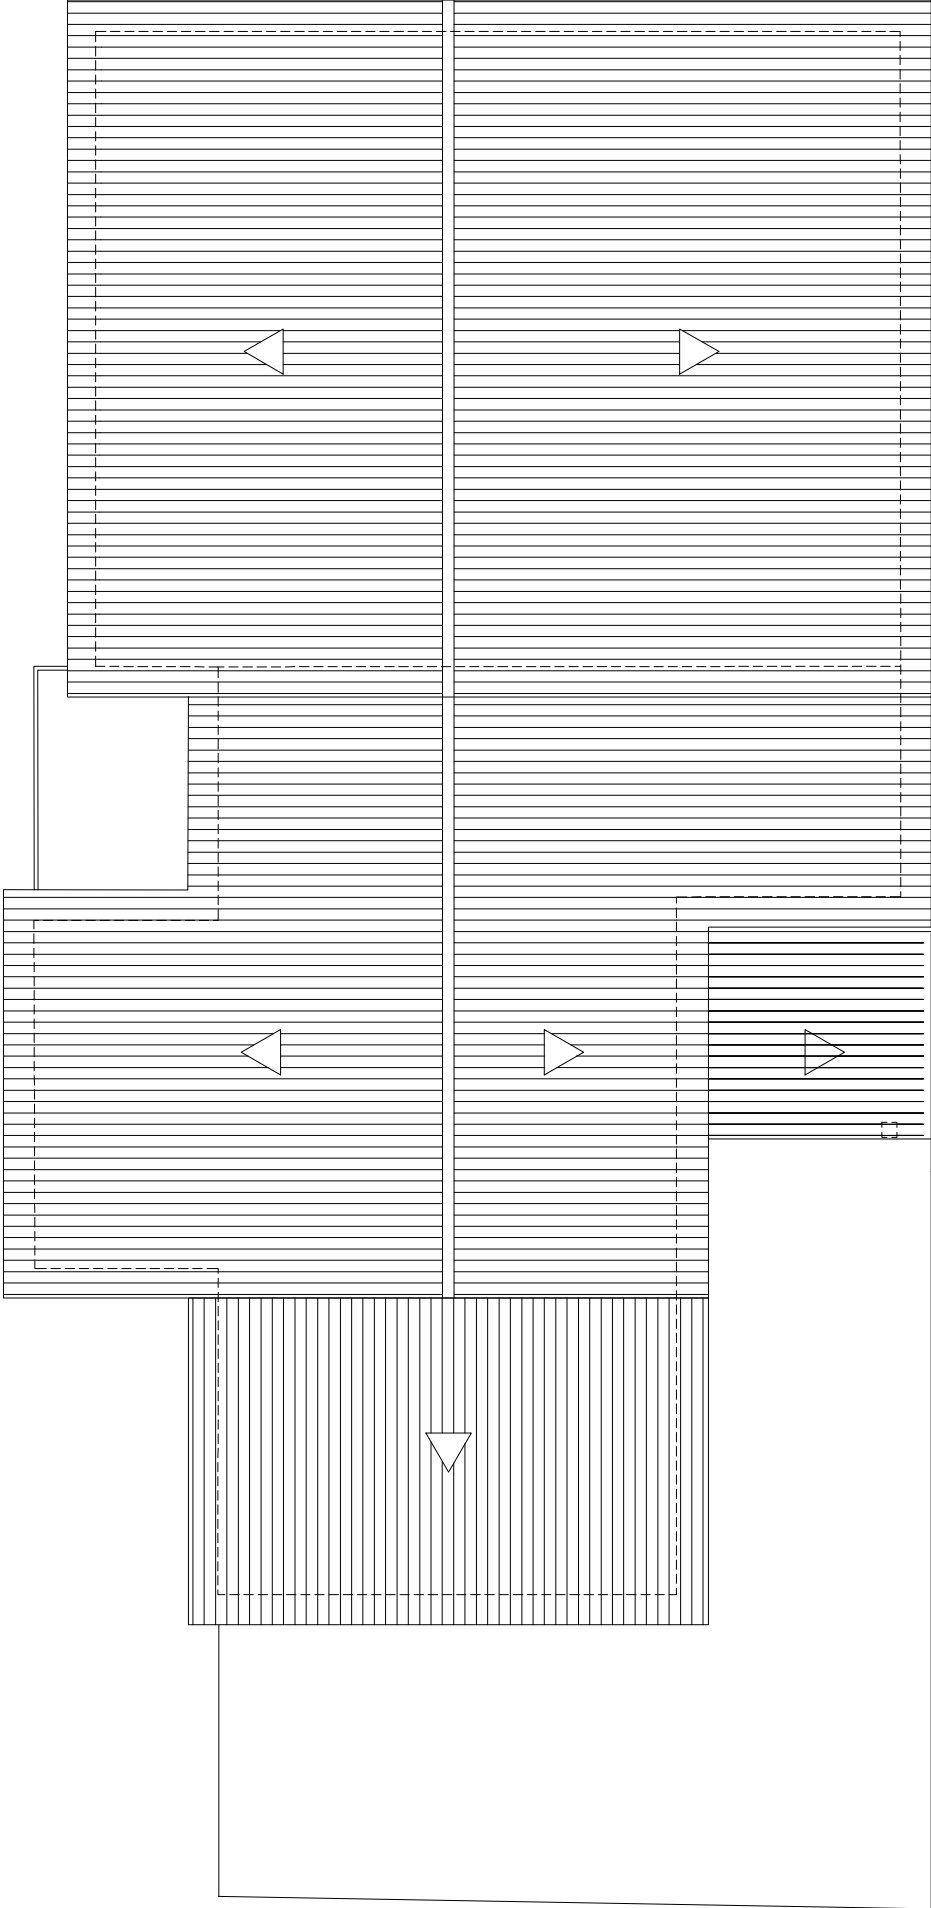

S.CONS HABITATGE=79,25m²
 S.CONS TRASTERS=57,86m²
 S.CONS PORXO=8,20m²

PLANTA SEMISSOTERRANI
E 1/100

S.CONS HABITATGE=184,20m²
 S.CONS PORXO=10,45m²

PLANTA BAIXA
E 1/100

PLANTA COBERTA
E 1/100

ALÇAT OEST
E 1/100

ALÇAT SUD

ALÇAT NORD

E 1/100

ALÇAT EST
E 1/100