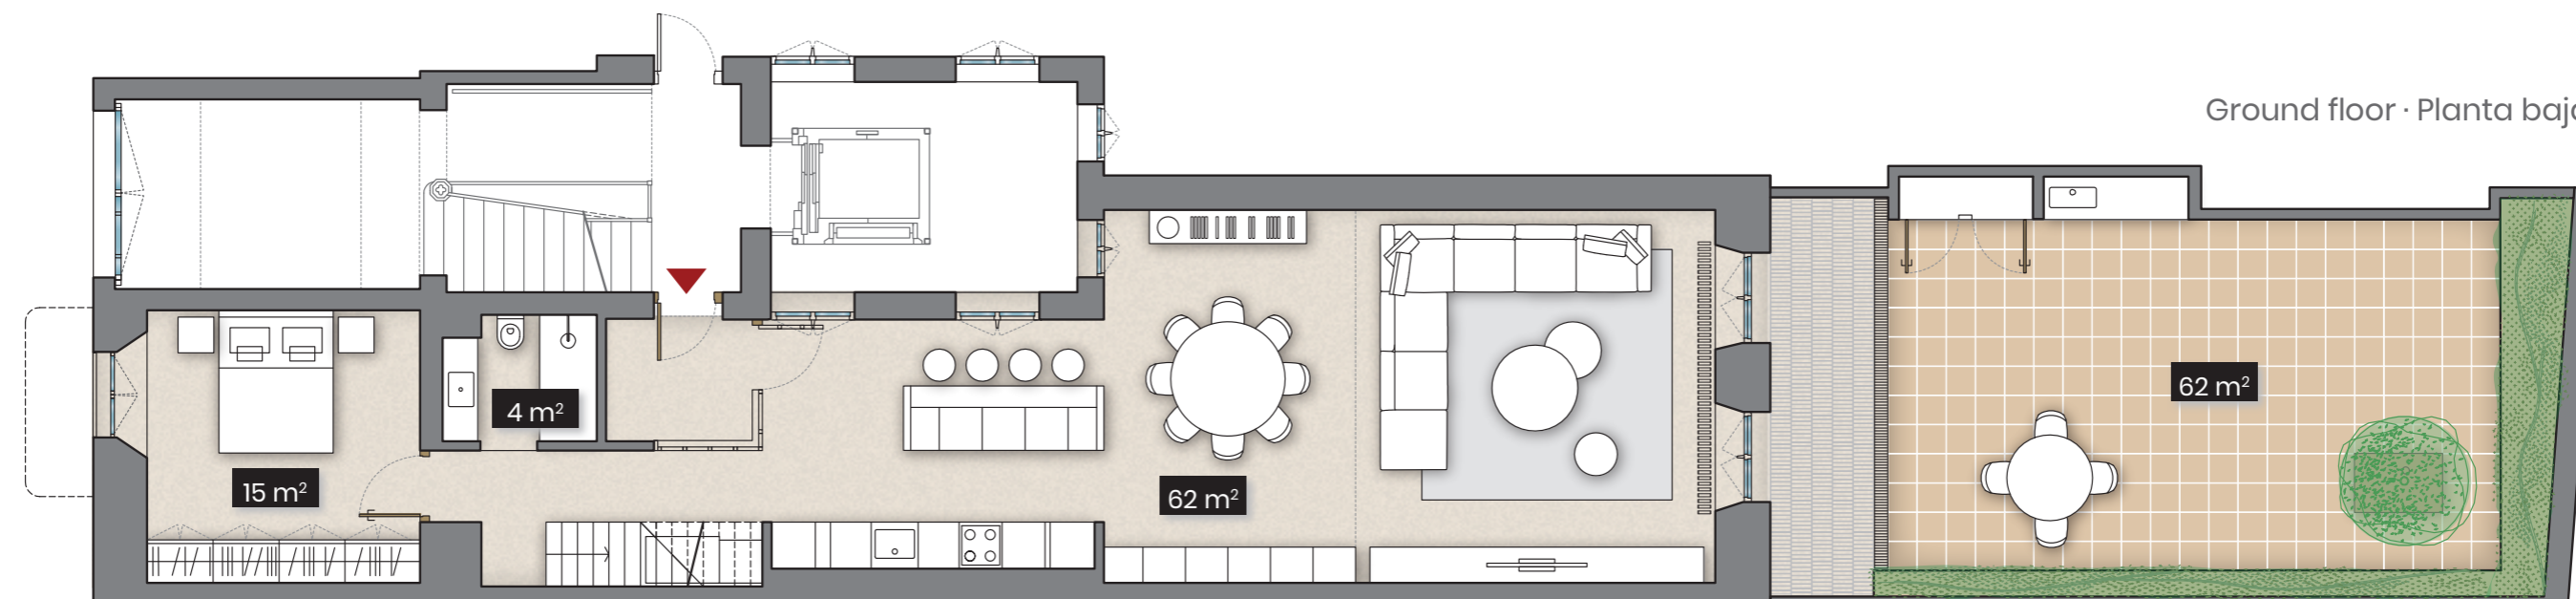

LUCAS FOX
INTERNATIONAL PROPERTIES

Mezzanine · Planta alta

PAU CLARIS

Ground floor · Planta baja

Loft 1

Ground floor · Mezzanine

Loft 1

Planta baja · Planta alta

Built area Superficie construida	196 m ²
Usable area Superficie útil	XX m ²
Balcony · garden Balcón · jardín	62 m ²
Bedrooms Habitaciones	02

PAU CLARIS

Ptge. DE MÉNDEZ VIGO

Mezzanine · Planta alta

Ground floor · Planta baja