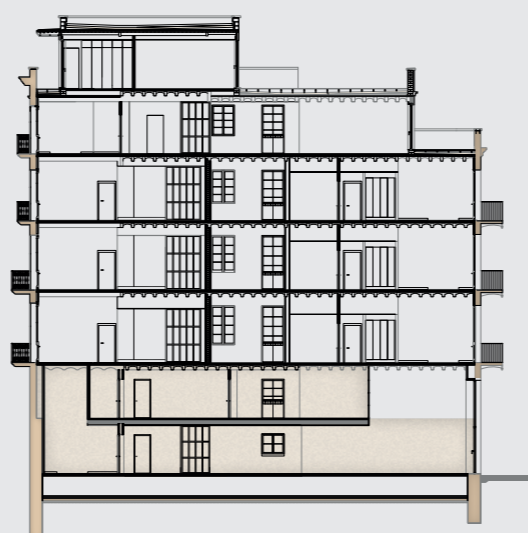

LUCAS FOX
INTERNATIONAL PROPERTIES

Mezzanine · Planta alta

PAU CLARIS

Ground floor · Planta baja

Loft 1

Ground floor · Mezzanine

Loft 1

Planta baja · Planta alta

Built area Superficie construida	196 m ²
Usable area Superficie útil	XX m ²
Balcony · garden Balcón · jardín	62 m ²
Bedrooms Habitaciones	02

PAU CLARIS

Ptge. DE MÉNDEZ VIGO

Mezzanine · Planta alta

Ground floor · Planta baja