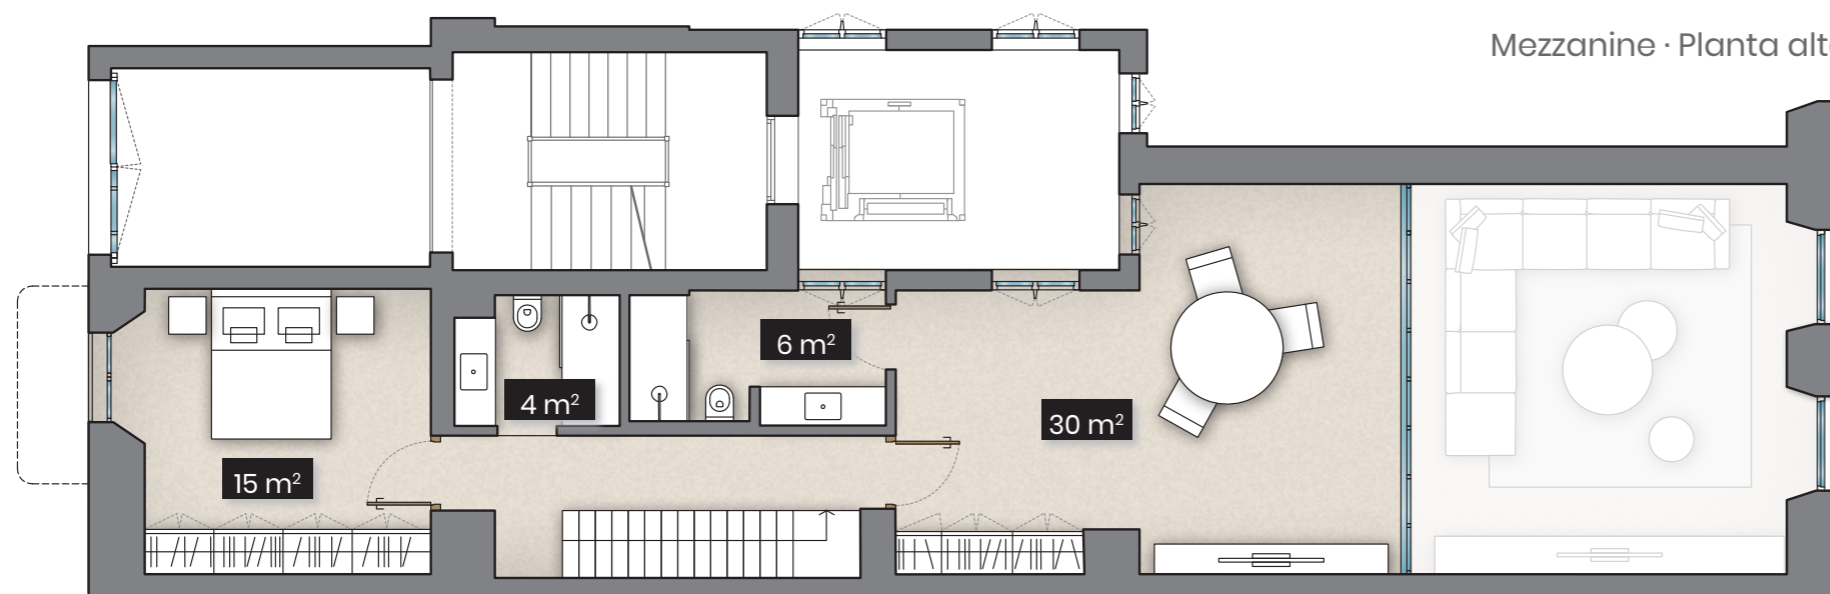

LUCAS FOX
INTERNATIONAL PROPERTIES

Mezzanine · Planta alta

PAU CLARIS

Ground floor · Planta baja

Loft 1

Ground floor · Mezzanine

Loft 1

Planta baja · Planta alta

Built area Superficie construida	196 m ²
Usable area Superficie útil	XX m ²
Balcony · garden Balcón · jardín	62 m ²
Bedrooms Habitaciones	02

PAU CLARIS

Ptge. DE MÉNDEZ VIGO

Mezzanine · Planta alta

Ground floor · Planta baja